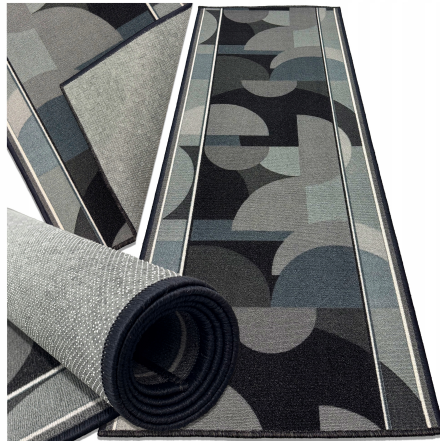

CHODNIK gotowy wymiar 67x120 DO PRZEDPOKOJU NA KORYTARZ OBSZYTĄ NIE ŚLIZGA

Galeria Produktu

Opis Produktu

CHODNIK DYWANOWY KAMELEON GREY 67 x 120 CM - format idealny do korytarza z retro geometrycznym wzorem w grafitowo-szarych odcieniach

GUMOWY SPÓD Z ANTYPOSLIZGOWYM ŻELEM - wyjątkowa stabilność i bezpieczeństwo, minimalizuje ryzyko poślizgu w miejscach o dużym ruchu

100% POLIAMID O RUNIE 5 MM - miękki, wytrzymały materiał zapewniający komfort i amortyzację upadków dla dzieci

DO OGRZEWANIA PODŁOGOWEGO - kompatybilny z systemami grzewczymi, chroni podłogę przed zarysowaniami (drewno, panele)

ŁATWY W CZYSZCZENIU - gumowy spód nie chłonie wilgoci, szybkie odkurzanie i

przecieranie, prosty w utrzymaniu

Specyfikacja:

Marka: ALLVO

Wzór: KAMELEON GREY

Wymiary chodnika: 67 x 120 cm

Wysokość runa: 5 mm

Materiał wierzchni: 100% poliamid

Spód: gumowy z antypoślizgowym żelem

Ogrzewanie podłogowe: TAK