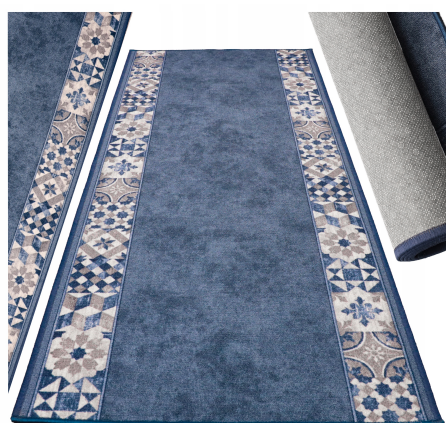

DYWAN DO PRZEDPOKOJU KORYTARZA GOTOWY WYMIAR 80X200 LOMA BLUE RUN 4MM

Galeria Produktu

Opis Produktu

DYWAN CHODNIKOWY LOMA BLUE 80 x 200 CM – idealny rozmiar do przedpokoju, korytarza lub kuchni z niebieskim wzorem

100% POLIAMID O WYSOKOŚCI RUNA 4 MM - wytrzymały, miękki w dotyku materiał zapewniający komfort pod stopami i amortyzację upadków

BEZPIECZNY DLA ZDROWIA - wykonany z wysokiej jakości poliamidu bez szkodliwych substancji chemicznych, idealny dla rodzin z dziećmi

GUMOWY SPÓD Z ANTYPOSLIZGOWYM ŻELEM - zapewnia bezpieczeństwo w miejscach o dużym ruchu, chroni przed poślizgiem nawet z dziećmi

DO OGRZEWANIA PODŁOGOWEGO - kompatybilny z systemami ogrzewania

podłogowego bez ryzyka uszkodzeń

Specyfikacja:

Marka: ALLVO

Wzór: LOMA BLUE

Wymiary dywanu: 80 x 200 cm

Wysokość runa: 4 mm

Materiał wierzchni: 100% poliamid

Materiał podkładu: antypoślizgowy z żelem

Ogrzewanie podłogowe: TAK