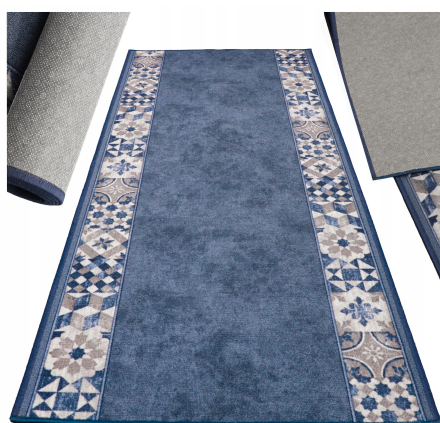

DYWAN DO PRZEDPOKOJU KORYTARZA GOTOWY WYMIAR 80X200 LOMA BLUE RUN 4MM

Galeria Produktu

Opis Produktu

DYWAN CHODNIKOWY LOMA BLUE 80 x 200 CM – idealny rozmiar do przedpokoju, korytarza lub kuchni z niebieskim wzorem

100% POLIAMID O WYSOKOŚCI RUNA 4 MM - wytrzymały, miękki w dotyku materiał zapewniający komfort pod stopami i amortyzację upadków

BEZPIECZNY DLA ZDROWIA - wykonany z wysokiej jakości poliamidu bez szkodliwych substancji chemicznych, idealny dla rodzin z dziećmi

GUMOWY SPÓD Z ANTYPOSLIZGOWYM ŻELEM - zapewnia bezpieczeństwo w miejscach o dużym ruchu, chroni przed poślizgiem nawet z dziećmi

DO OGRZEWANIA PODŁOGOWEGO - kompatybilny z systemami ogrzewania

podłogowego bez ryzyka uszkodzeń

Specyfikacja:

Marka: ALLVO

Wzór: LOMA BLUE

Wymiary dywanu: 80 x 200 cm

Wysokość runa: 4 mm

Materiał wierzchni: 100% poliamid

Materiał podkładu: antypoślizgowy z żelem

Ogrzewanie podłogowe: TAK