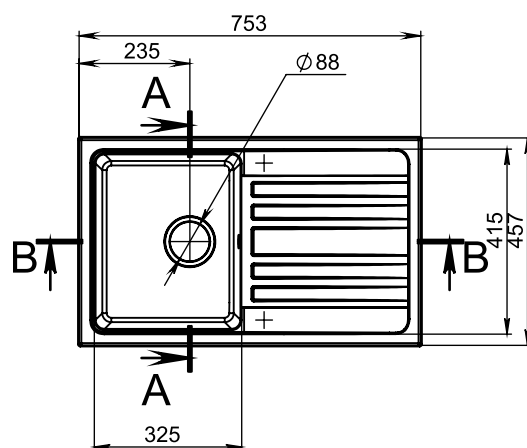

Biały

Piaskowy

Jaśminowy

Czarny

Terakota

Szary

Rysunek techniczny:

Tolerancje długości	+3/-3 mm	Konstruktor	Data projektu	Skala	1:10
Tolerancje szerokości	+1,5/-1,5mm	ID projektu	05.05	Nazwa	Versal
Tolerancje otworu na baterię	+3/-3 mm			№ kodu	
Tolerancje otworu na przelew	+3/-3 mm			Wymiar	758/462
Tolerancje wysokości	+2/-2 mm			Tolerancje wagi	+3% WAGA 11.9