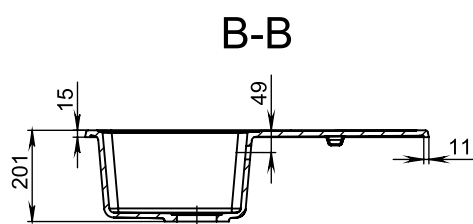

Biały

Piaskowy

Jaśminowy

Czarny

Terakota

Szary

Rysunek techniczny:

Tolerancje długości	+3/-3 mm	Konstruktor	Data projektu	Skala	1:10
Tolerancje szerokości	+1,5/-1,5mm	ID projektu	05.05	Nazwa	Versal
Tolerancje otworu na baterię	+3/-3 mm			№ kodu	
Tolerancje otworu na przelew	+3/-3 mm			Wymiar	758/462
Tolerancje wysokości	+2/-2 mm			Tolerancje wagi	+3% WAGA 11.9