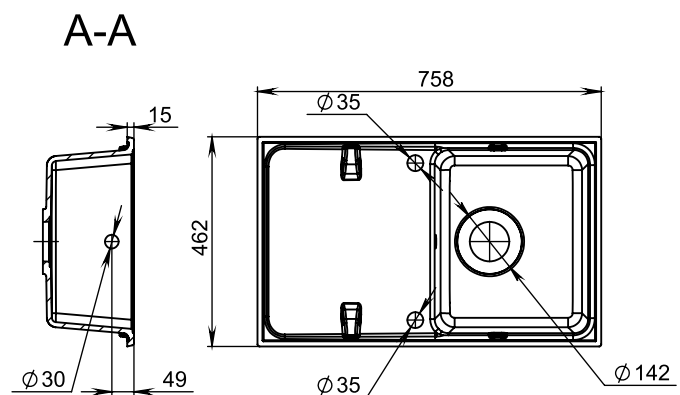

Biały

Piaskowy

Jaśminowy

Czarny

Terakota

Szary

Rysunek techniczny:

Tolerancje długości	+3/-3 mm	Konstruktor	Data projektu	Skala	1:10
Tolerancje szerokości	+1,5/-1,5mm	ID projektu	05.05	Nazwa	Versal
Tolerancje otworu na baterię	+3/-3 mm			№ kodu	
Tolerancje otworu na przelew	+3/-3 mm			Wymiar	758/462
Tolerancje wysokości	+2/-2 mm			Tolerancje wagi	+3% WAGA 11.9