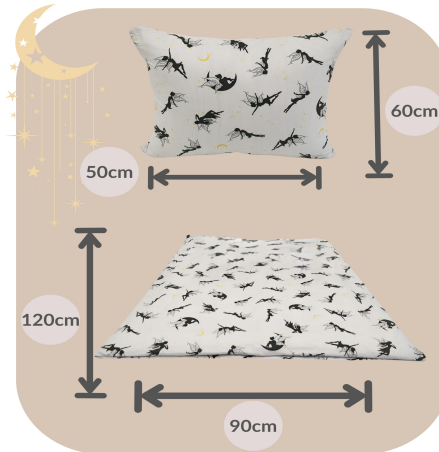

Pościel Dziecięca 90x120 + 50x60 100% Bawełna Dzwoneczek Polski Produkt

Galeria Produktu

Parametry Techniczne

Parametr	Wartość
EAN (GTIN)	5905997222952
Kod producenta	KPL. Posieli Dziecięcej 90x120 50x60
Marka	Głęboki Sen
Długość kołdry	120
Szerokość kołdry	90
Kolor dominujący	wielokolorowy
Płeć	chłopcy, dziewczynki, unisex
Rodzaj	komplety pościeli
Liczba elementów	2
Długość poduszki	60
Szerokość poduszki	50
Rodzaj zapięcia	zamek błyskawiczny
Stan	Nowy
Stan opakowania	oryginalne