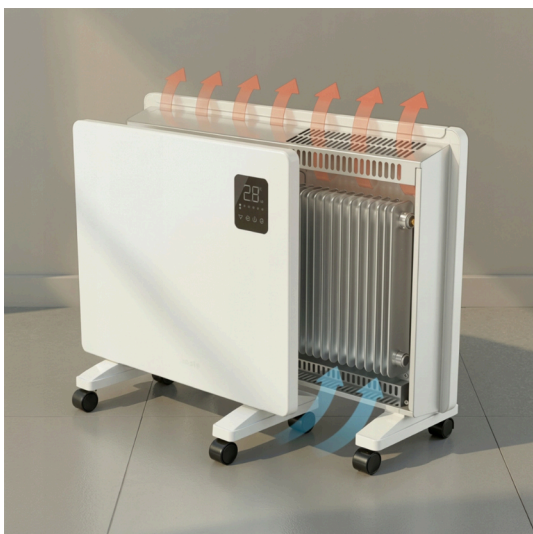

BOSTE GRZEJNIK ELEKTRYCZNY KONWEKTOROWY ENERGOOSZCZĘDNY 2500W SMART

Opis produktu:

Boste Heaton M60 to nowoczesny grzejnik elektryczny, który łączy zaawansowaną technologię z eleganckim designem. Wyposażony w energooszczędny aluminiowy element grzewczy, oferuje szybkie nagrzewanie i równomierne rozprowadzanie ciepła. Dzięki WiFi SmartControl™ możesz nim sterować z dowolnego miejsca poprzez aplikację Smart Life. Zaprojektowany z myślą o bezpieczeństwie, posiada systemy ochrony przed przegrzaniem i przewróceniem, co czyni go idealnym wyborem do każdego wnętrza.

Cechy produktu:

Moc grzewcza	2500W
Powierzchnia grzewcza	ok. 20-25m ²
Temperatura	5-50°C
Tryby pracy	Comfort / Eco / Anti-Frost
Sterowanie	WiFi SmartControl™, panel LED
Bezpieczeństwo	DualSafe Overheat™, SafeTilt Sensor™
Montaż	ścienny lub wolnostojący
Stopień ochrony	IP24