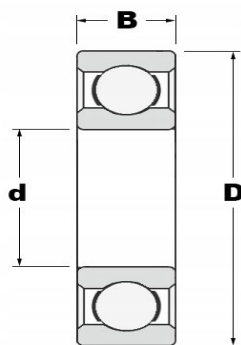

Łożysko kulkowe 6201 2RS RS C3 12x32x10 WYSOKOOBROTOWE JEDNORZĘDOWE

Galeria Produktu

Opis Produktu

Brak opisu

Parametry Techniczne

Parametr	Wartość
Kod producenta	Łożysko kulkowe 6201 2RS RS C3
Marka	LSP
Rodzaj	łożysko
Rodzaj łożyska	kulkowe
Pasuje do marki	Black&Decker, Bosch, Celma, DeWalt, Eltos-Eprom, Hilti, Hitachi, Makita, Metabo, Pe
EAN (GTIN)	5903794732414
Stan	Nowy
Stan opakowania	oryginalne