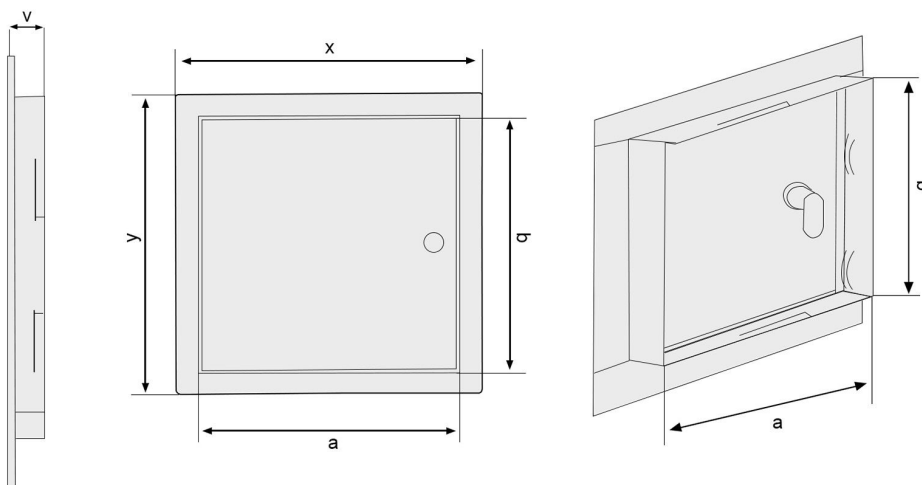

Instrukcja otwierania

1. Zamek na klucz – użyj klucza do odblokowania zamka.
2. Drzwiczki otwierają się na bok, możliwe jest łatwe wyjęcie skrzydła.

STRONG | DRZWICZKI REWIZYJNE METALOWE WZMACNIANE Z BLACHY 1MM ZAMYKANE NA KLUCZ

do suchej zabudowy i ścian murowanych

Wymiary	x	y	a	b	v
40x50	490	590	396	496	44
40x70	490	790	396	696	44
40x80	490	890	396	796	44
50x70	590	790	496	696	44
50x80	590	890	496	796	44
50x90	590	990	496	896	44
50x100	590	1090	496	996	44
60x60	690	690	596	596	44
60x80	690	890	596	796	44
60x90	690	990	596	896	44
60x100	690	1090	596	996	44
60x120	690	1290	596	1196	44
70x50	790	590	696	496	44
70x80	790	890	696	796	44
70x100	790	1090	696	996	44
80x80	890	890	796	796	44