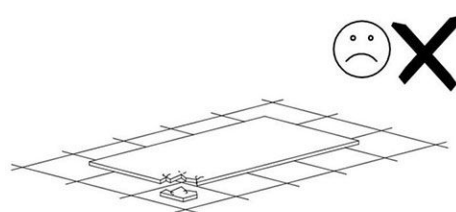

A  x1	B  x9	C  x1	D  x1	E  x36	F  x6
G  x1	H  x9	I  x1	J  x1	K  x1	L  x18

Folie ochroną należy usuwać dopiero po zakończeniu montażu mebli.
 Proszę czyścić 24 godziny po ściągnięciu folii ochronnej.

Bitte entfernen Sie die Schutzfolien erst nach vollständiger Montage der Möbel. Bitte reinigen sie die Fronten erst 24 Stunden nach dem entfernen.