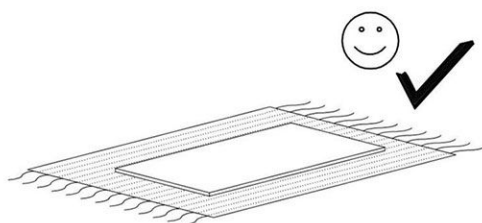

A  x1	B  x9	C  x1	D  x1	E  x36	F  x6
G  x1	H  x9	I  x1	J  x1	K  x1	L  x18

Folie ochroną należy usuwać dopiero po zakończeniu montażu mebli.
 Proszę czyścić 24 godziny po ściągnięciu folii ochronnej.

Bitte entfernen Sie die Schutzfolien erst nach vollständiger Montage der Möbel. Bitte reinigen sie die Fronten erst 24 Stunden nach dem entfernen.