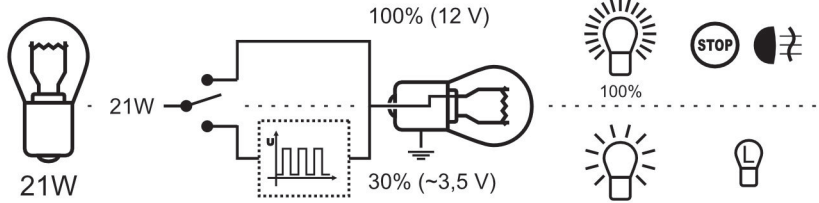

STANDARD **PWM**

PWM

- 15 ye +
- 15 bk + DO NOT CONNECT
- 15 rd +
- 15a bu +

- 14 gn +
- 14 bn + DO NOT CONNECT
- FOR G8 / G13:**
- 14a or +

PWM

STANDARD

STANDARD

- 15 ye +
- 15 bk +
- 15 rd +
- 15a bu +