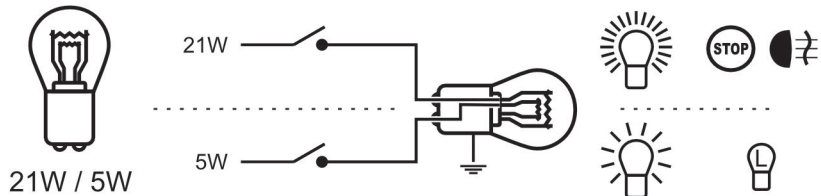

STANDARD **PWM**

PWM

- 15 ye +
- 15 bk + DO NOT CONNECT
- 15 rd +
- 15a bu +

- 14 gn +
- 14 bn + DO NOT CONNECT
- FOR G8 / G13:**
- 14a or +

PWM

STANDARD

STANDARD

- 15 ye +
- 15 bk +
- 15 rd +
- 15a bu +