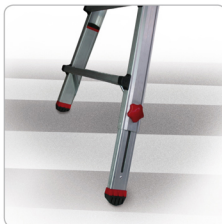

# Varitrex Teleprof Flex 4 x 4

Varitrex Teleprof Flex w wersji 4 x 4 to przegubowa drabina z czterema regulowanymi nogami. Idealna do prac na nierównych powierzchniach np. schodach. Każda noga może być regulowana niezależnie od siebie o maksymalną wysokość 25 cm.

EN 131

4 niezależnie regulowane nogi zapewniają optymalne wykorzystanie na nierównych powierzchniach

## VARITREX TELEPROF FLEX - aluminiowa drabina przegubowa z regulowanymi nogami

Model	Art.nr	Liczba szczebli	Długość po złożeniu (m)	Waga (kg)
Varitrex Teleprof Flex 4 x 4	503756	4 x 4	1.25	14.5