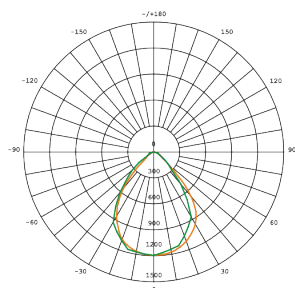

NEUTRAL WHITE
5000K

Neutral White / Neutralny biały / Neutralni bila / Blanc neuter / Neutrálna biela / Neutraal wit / Semleges feher / Nevtralno bela / Neutralno bijela / Neutralweiß / Alb neutru / Neutralus balta / Neitrāls balta / Neutraalne valge / Нейтрално бяла / Bianco neutro.

VIDEX-FLOOD-LED-LUCA-20W-NW

INDEKS: VLE-F2e-205W

General parameters

Wymienny zasilacz	-
Wymienne źródło światła	nie

Rodzaj źródła światła

Klasa energetyczna	F
Możliwość przyciemniania	nie
Technologia	LED

Parametry elektryczne

Moc w trybie włączenia (Pon)	20 W
Napięcie znamionowe, częstotliwość	AC 220-240 V, 50/60 Hz
Długość kabla	20 cm
Maksymalne natężenie prądu	96 mA
Interfejs wejściowy	Wolny przewód
Klasa ochronności przed porażeniem elektrycznym	I

Parametry fotometryczne

Użyteczny strumień świetlny źródła światła (Φuse)	1800 Lm
Temperatura barwowa światła	5000K (neutralny biały)
Szczytowa intensywność światła	1350 cd
Kąt rozproszenia	90°
Wskaźnik oddawania barw	Ra > 80
Godziny pracy	30000 h