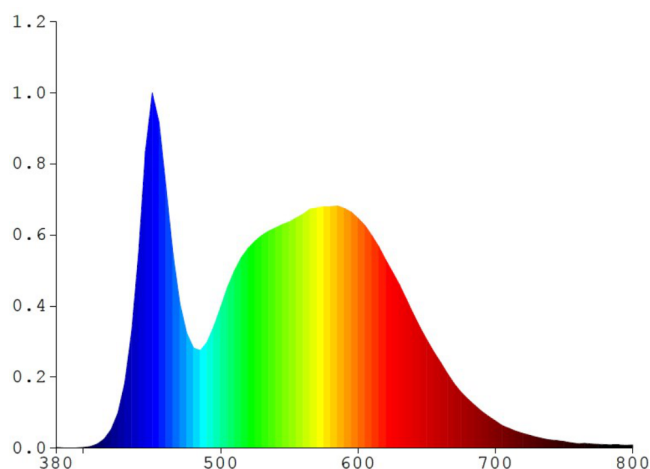

NEUTRAL WHITE
5000K

Neutral White / Neutralny biały / Neutralni bila / Blanc neuter / Neutrálna biela / Neutraal wit / Semleges feher / Nevtralno bela / Neutralno bijela / Neutralweiß / Alb neutru / Neutralus balta / Neitrāls balta / Neutraalne valge / Нейтрално бяла / Bianco neutro.

VIDEX-FLOOD-LED-LUCA-20W-NW

INDEKS: VLE-F2e-205W

General parameters

Wymienny zasilacz	-
Wymienne źródło światła	nie

Rodzaj źródła światła

Klasa energetyczna	F
Możliwość przyciemniania	nie
Technologia	LED

Parametry elektryczne

Moc w trybie włączenia (Pon)	20 W
Napięcie znamionowe, częstotliwość	AC 220-240 V, 50/60 Hz
Długość kabla	20 cm
Maksymalne natężenie prądu	96 mA
Interfejs wejściowy	Wolny przewód
Klasa ochronności przed porażeniem elektrycznym	I

Parametry fotometryczne

Użyteczny strumień świetlny źródła światła (Φuse)	1800 Lm
Temperatura barwowa światła	5000K (neutralny biały)
Szczytowa intensywność światła	1350 cd
Kąt rozproszenia	90°
Wskaźnik oddawania barw	Ra > 80
Godziny pracy	30000 h