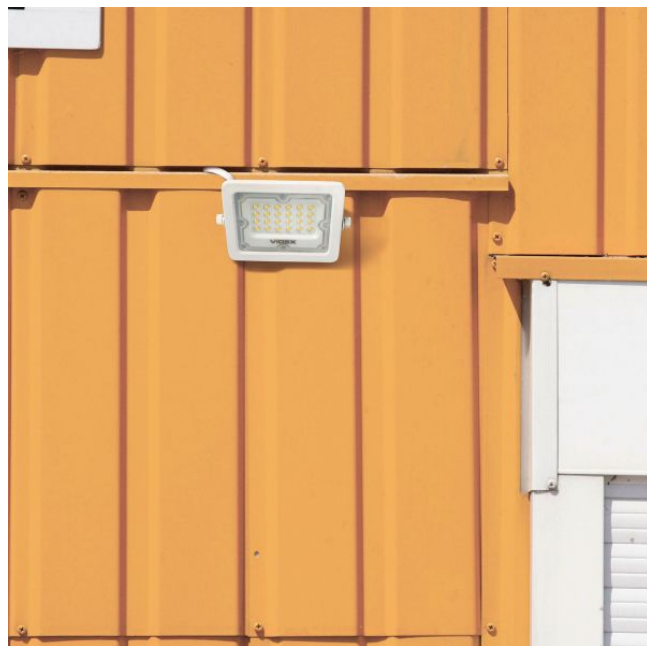

VIDEX-FLOOD-LED-LUCA-20W-NW

INDEKS: VLE-F2e-205W

General parameters

Wymienny zasilacz	-
Wymienne źródło światła	nie

Rodzaj źródła światła

Klasa energetyczna	F
Możliwość przyciemniania	nie
Technologia	LED

Parametry elektryczne

Wymiary

Kod EAN	5904405541104
Wysokość	103 mm
Opakowanie zbiorcze	20 szt.
Szerokość	127 mm
Głębokość	19 mm
W paczce	1 szt.

VIDEX®

VIDEX-FLOOD-LED-LUCA-20W-NW

INDEKS: VLE-F2e-205W

Zastrzegamy sobie prawo do zmian technicznych. Dane zawarte w tym materiał nie jest prawnie wiążący.