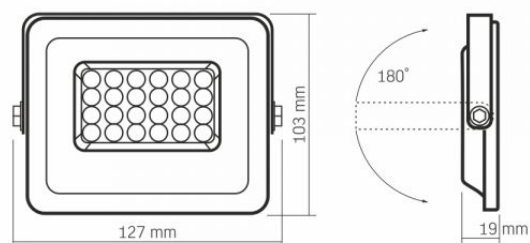

Wymiary

Kod EAN	5904405541104
Wysokość	103 mm
Opakowanie zbiorcze	20 szt.
Szerokość	127 mm
Głębokość	19 mm
W paczce	1 szt.

VIDEX®

VIDEX-FLOOD-LED-LUCA-20W-NW

INDEKS: VLE-F2e-205W

Zastrzegamy sobie prawo do zmian technicznych. Dane zawarte w tym materiał nie jest prawnie wiążący.