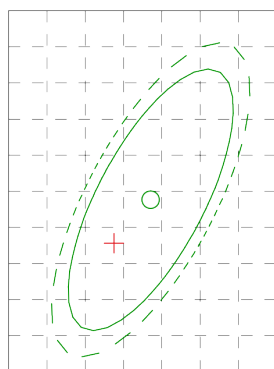

NEUTRAL WHITE
5000K

Neutral White / Neutralny biały / Neutralni bila / Blanc neuter / Neutrálna biela / Neutraal wit / Semleges feher / Nevtralno bela / Neutralno bijela / Neutralweiß / Alb neutru / Neutralus balta / Neitrāls balta / Neutraalne valge / Нейтрално бяла / Bianco neutro.

VIDEX-FLOOD-LED-LUCA-20W-NW

INDEKS: VLE-F2e-205W

General parameters

Wymienny zasilacz	-
Wymienne źródło światła	nie

Rodzaj źródła światła

Klasa energetyczna	F
Możliwość przyciemniania	nie
Technologia	LED

Parametry elektryczne

Moc w trybie włączenia (Pon)	20 W
Napięcie znamionowe, częstotliwość	AC 220-240 V, 50/60 Hz
Długość kabla	20 cm
Maksymalne natężenie prądu	96 mA
Interfejs wejściowy	Wolny przewód
Klasa ochronności przed porażeniem elektrycznym	I

Parametry fotometryczne

Użyteczny strumień świetlny źródła światła (Φuse)	1800 Lm
Temperatura barwowa światła	5000K (neutralny biały)
Szczytowa intensywność światła	1350 cd
Kąt rozproszenia	90°
Wskaźnik oddawania barw	Ra > 80
Godziny pracy	30000 h