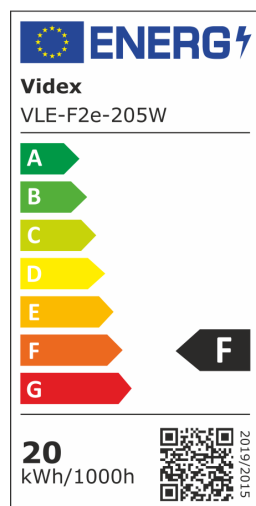

NEUTRAL WHITE
5000K

Neutral White / Neutralny biały / Neutralni bila / Blanc neuter / Neutrálna biela / Neutraal wit / Semleges feher / Nevtralno bela / Neutralno bijela / Neutralweiß / Alb neutru / Neutralus balta / Neitrāls balta / Neutraalne valge / Нейтрално бяла / Bianco neutro.

VIDEX-FLOOD-LED-LUCA-20W-NW

INDEKS: VLE-F2e-205W

General parameters

Wymienny zasilacz	-
Wymienne źródło światła	nie

Rodzaj źródła światła

Klasa energetyczna	F
Możliwość przyciemniania	nie
Technologia	LED

Parametry elektryczne

Moc w trybie włączenia (Pon)	20 W
Napięcie znamionowe, częstotliwość	AC 220-240 V, 50/60 Hz
Długość kabla	20 cm
Maksymalne natężenie prądu	96 mA
Interfejs wejściowy	Wolny przewód
Klasa ochronności przed porażeniem elektrycznym	I

Parametry fotometryczne

Użyteczny strumień świetlny źródła światła (Φuse)	1800 Lm
Temperatura barwowa światła	5000K (neutralny biały)
Szczytowa intensywność światła	1350 cd
Kąt rozproszenia	90°
Wskaźnik oddawania barw	Ra > 80
Godziny pracy	30000 h