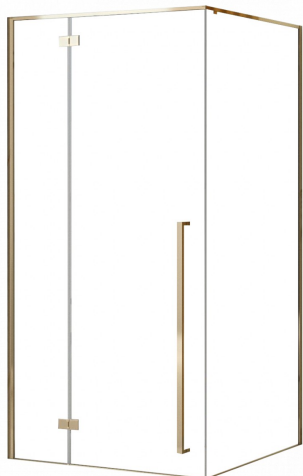

KABINA PRYSZNICOWA FARGO GOLD

Kolor	Złoty
Gwarancja	24 miesiące
Grubość szkła	6 mm, hartowane
Kierunek montażu	Uniwersalny
Dodatkowe informacje	Drzwi otwierane na zewnątrz
Montaż	Na brodziku lub bezpośrednio na posadzce
Powłoka	EASY-CLEAN
Wysokość	195 cm
Rodzaj kabiny	Naróżna, otwierana

Prezentujemy Państwu piękną i niezwykle funkcjonalnąabinę naróżną **Fargo**. Jest to produkt, który w doskonały sposób wypełni Państwa przestrzeń łazienkową zachowując nienaganny wygląd i estetykę wnętrza. Szkło kabiny **Fargo** wykonano z wysokogatunkowego bezpiecznego szkła hartowanego Crystal Clear z laserowo naniesioną powłoką Easy Clean. Dzięki elementom wykończeniowym w kolorze jasnego złota nasz produkt jest niezwykle elegancki, a jednocześnie uniwersalny i z pewnością wpasuje się w wystrój Państwa pomieszczenia, niezależnie czy będzie to łazienka w stylu nowoczesnym czy też klasycznym.

Kabina

Opis został automatycznie skrócony na potrzeby wydruku

Wymiar kabiny	Kod produktu	Kod ean
90 cm x 90 cm	REA-K4903	5902557355815
80 cm x 100 cm	REA-K4907	5902557366217
90 cm x 120 cm	REA-K6614	5902557377428