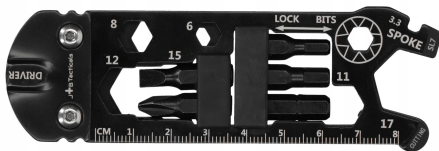

MULTITOOL 24w1 NARZĘDZIE WIELOFUNKCYJNE EDC SURVIVAL JB-14 ZESTAW DO ROWERU

Galeria Produktu

Opis Produktu

NARZĘDZIE WIELOFUNKCYJNE 24W1

Multitool JB-08 to kompaktowe i niezawodne narzędzie wielofunkcyjne, które łączy 24 funkcje w jednym narzędziu. Doskonałe rozwiązanie zarówno do codziennych napraw, jak i na wyprawy outdoorowe oraz survivalowe. Dzięki wykonaniu z wysokiej jakości stali nierdzewnej multitool charakteryzuje się dużą trwałością i wytrzymałością. Idealny dla osób aktywnych i praktycznych!

Specyfikacja Techniczna

Materiał: Stal nierdzewna Wymiary: 11 cm x 4 cm (złożony) Waga: 120 g Liczba funkcji: 24 Kolor: czarny

Główne Funkcje i Narzędzia (24 w 1)

Gniazdo nasadki (Socket) - uniwersalne zastosowanie.

Klucze płaskie - 12 rozmiarów: 5,5 mm, 6 mm, 7 mm, 8 mm, 10 mm, 11 mm, 12 mm,

13 mm, 14 mm, 15 mm, 16 mm, 17 mm.

Klucze do szprych rowerowych – 3,3 mm i 3,4 mm.

Śrubokręt płaski i krzyżakowy – wszechstronne narzędzia do napraw.

Klucze imbusowe – H4, H5, H6.

Linijka w centymetrach i calach – szybkie pomiary.

Parametry Techniczne

Parametr	Wartość
Kod producenta	JB Tacticals EDC multitool JB-MLT-14
Marka	JB Tacticals
Model	Narzędzie wielofunkcyjne karta do roweru EDC
Liczba dodatkowych narzędzi	24
Narzędzia	śrubokręt krzyżakowy, śrubokręt płaski, inne
Materiał narzędzi	stal
Długość po złożeniu	11.5
Waga	125
EAN (GTIN)	5906268510846
Stan	Nowy