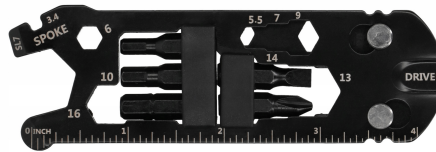

MULTITOOL 24w1 NARZĘDZIE WIELOFUNKCYJNE EDC SURVIVAL JB-14 ZESTAW DO ROWERU

Galeria Produktu

Opis Produktu

NARZĘDZIE WIELOFUNKCYJNE 24W1

Multitool JB-08 to kompaktowe i niezawodne narzędzie wielofunkcyjne, które łączy 24 funkcje w jednym narzędziu. Doskonałe rozwiązanie zarówno do codziennych napraw, jak i na wyprawy outdoorowe oraz survivalowe. Dzięki wykonaniu z wysokiej jakości stali nierdzewnej multitool charakteryzuje się dużą trwałością i wytrzymałością. Idealny dla osób aktywnych i praktycznych!

Specyfikacja Techniczna

Materiał: Stal nierdzewna Wymiary: 11 cm x 4 cm (złożony) Waga: 120 g Liczba funkcji: 24 Kolor: czarny

Główne Funkcje i Narzędzia (24 w 1)

Gniazdo nasadki (Socket) - uniwersalne zastosowanie.

Klucze płaskie - 12 rozmiarów: 5,5 mm, 6 mm, 7 mm, 8 mm, 10 mm, 11 mm, 12 mm,

13 mm, 14 mm, 15 mm, 16 mm, 17 mm.

Klucze do szprych rowerowych – 3,3 mm i 3,4 mm.

Śrubokręt płaski i krzyżakowy – wszechstronne narzędzia do napraw.

Klucze imbusowe – H4, H5, H6.

Linijka w centymetrach i calach – szybkie pomiary.

Parametry Techniczne

Parametr	Wartość
Kod producenta	JB Tacticals EDC multitool JB-MLT-14
Marka	JB Tacticals
Model	Narzędzie wielofunkcyjne karta do roweru EDC
Liczba dodatkowych narzędzi	24
Narzędzia	śrubokręt krzyżakowy, śrubokręt płaski, inne
Materiał narzędzi	stal
Długość po złożeniu	11.5
Waga	125
EAN (GTIN)	5906268510846
Stan	Nowy