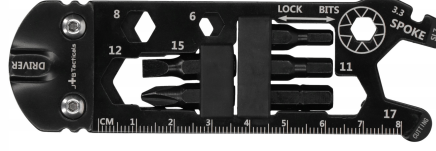

MULTITOOL 24w1 NARZĘDZIE WIELOFUNKCYJNE EDC SURVIVAL JB-14 ZESTAW DO ROWERU

Galeria Produktu

Opis Produktu

NARZĘDZIE WIELOFUNKCYJNE 24W1

Multitool JB-08 to kompaktowe i niezawodne narzędzie wielofunkcyjne, które łączy 24 funkcje w jednym narzędziu. Doskonałe rozwiązanie zarówno do codziennych napraw, jak i na wyprawy outdoorowe oraz survivalowe. Dzięki wykonaniu z wysokiej jakości stali nierdzewnej multitool charakteryzuje się dużą trwałością i wytrzymałością. Idealny dla osób aktywnych i praktycznych!

Specyfikacja Techniczna

Materiał: Stal nierdzewna Wymiary: 11 cm x 4 cm (złożony) Waga: 120 g Liczba funkcji: 24 Kolor: czarny

Główne Funkcje i Narzędzia (24 w 1)

Gniazdo nasadki (Socket) - uniwersalne zastosowanie.

Klucze płaskie - 12 rozmiarów: 5,5 mm, 6 mm, 7 mm, 8 mm, 10 mm, 11 mm, 12 mm,

13 mm, 14 mm, 15 mm, 16 mm, 17 mm.

Klucze do szprych rowerowych – 3,3 mm i 3,4 mm.

Śrubokręt płaski i krzyżakowy – wszechstronne narzędzia do napraw.

Klucze imbusowe – H4, H5, H6.

Linijka w centymetrach i calach – szybkie pomiary.

Parametry Techniczne

Parametr	Wartość
Kod producenta	JB Tacticals EDC multitool JB-MLT-14
Marka	JB Tacticals
Model	Narzędzie wielofunkcyjne karta do roweru EDC
Liczba dodatkowych narzędzi	24
Narzędzia	śrubokręt krzyżakowy, śrubokręt płaski, inne
Materiał narzędzi	stal
Długość po złożeniu	11.5
Waga	125
EAN (GTIN)	5906268510846
Stan	Nowy