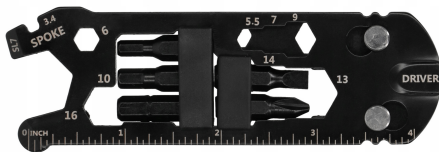

MULTITOOL 24w1 NARZĘDZIE WIELOFUNKCYJNE EDC SURVIVAL JB-14 ZESTAW DO ROWERU

Galeria Produktu

Opis Produktu

NARZĘDZIE WIELOFUNKCYJNE 24W1

Multitool JB-08 to kompaktowe i niezawodne narzędzie wielofunkcyjne, które łączy 24 funkcje w jednym narzędziu. Doskonałe rozwiązanie zarówno do codziennych napraw, jak i na wyprawy outdoorowe oraz survivalowe. Dzięki wykonaniu z wysokiej jakości stali nierdzewnej multitool charakteryzuje się dużą trwałością i wytrzymałością. Idealny dla osób aktywnych i praktycznych!

Specyfikacja Techniczna

Materiał: Stal nierdzewna Wymiary: 11 cm x 4 cm (złożony) Waga: 120 g Liczba funkcji: 24 Kolor: czarny

Główne Funkcje i Narzędzia (24 w 1)

Gniazdo nasadki (Socket) - uniwersalne zastosowanie.

Klucze płaskie - 12 rozmiarów: 5,5 mm, 6 mm, 7 mm, 8 mm, 10 mm, 11 mm, 12 mm,

13 mm, 14 mm, 15 mm, 16 mm, 17 mm.

Klucze do szprych rowerowych – 3,3 mm i 3,4 mm.

Śrubokręt płaski i krzyżakowy – wszechstronne narzędzia do napraw.

Klucze imbusowe – H4, H5, H6.

Linijka w centymetrach i calach – szybkie pomiary.

Parametry Techniczne

Parametr	Wartość
Kod producenta	JB Tacticals EDC multitool JB-MLT-14
Marka	JB Tacticals
Model	Narzędzie wielofunkcyjne karta do roweru EDC
Liczba dodatkowych narzędzi	24
Narzędzia	śrubokręt krzyżakowy, śrubokręt płaski, inne
Materiał narzędzi	stal
Długość po złożeniu	11.5
Waga	125
EAN (GTIN)	5906268510846
Stan	Nowy