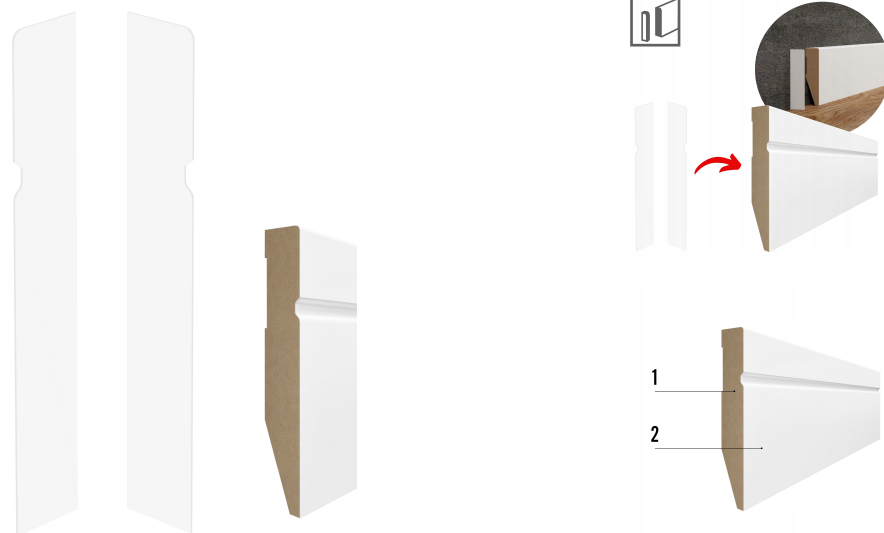

Zaślepki listew EVERA BIAŁY EV301 lewa + prawa

Opis produktu:

Zaślepki listew EVERA BIAŁY EV301 lewa i prawa to doskonałe rozwiązanie dla osób ceniących estetykę i łatwość montażu. Wykonane z trwałego MDF, te minimalistyczne elementy wykończeniowe idealnie dopasowują się do różnych wnętrz, podkreślając ich elegancję. Dzięki bezinwazyjnemu montażowi na klej, instalacja zaślepek jest szybka i nie wymaga specjalistycznych narzędzi. Zapewniają estetyczne wykończenie, uzupełniając aranżację wnętrz.

Dlaczego to świetny wybór?

- Szeroki wybór wzorów i kolorów
- Minimalistyczne i ozdobne formy
- Wykonane z trwałego MDF
- Bezinwazyjny montaż na klej
- Elegancki wygląd
- Idealne dopasowanie do wnętrz
- Praktyczne akcesoria wykończeniowe

Cechy produktu:

Rodzaj	Zaślepki
Długość	2.4 m
Grubość	16 mm
Wysokość	100 mm
Kolor	Biały
Materiał główny	MDF
Sposób montażu	Na klej
Zastosowanie	Wewnętrzny