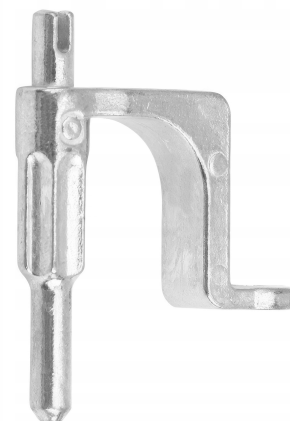

Trzpień Bolec Klamka Wewnętrzna Lewa Prawa Do Opel Corsa D 13297179

Galeria Produktu

Opis Produktu

Trzpień / Bolec klamki wewnętrznej lewa/prawa do Opel Corsa D 13297179

Wysokiej jakości trzpień (bolec) klamki wewnętrznej przeznaczony do modelu Opel Corsa D. Jest to idealne rozwiązanie dla osób, które chcą naprawić swoją klamkę bez konieczności wymiany całego mechanizmu. Produkt pasuje zarówno do strony lewej, jak i prawej, zapewniając wszechstronność zastosowania.

Najważniejsze cechy produktu:

Precyzyjne wykonanie - gwarancja idealnego dopasowania do fabrycznej klamki. Trwały materiał - odporny na zużycie i pęknięcia. Uniwersalne zastosowanie - pasuje zarówno do klamki po stronie kierowcy, jak i pasażera. Łatwy montaż - wymiana zajmuje tylko kilka minut.

Kompatybilność i zastosowanie:

Trzpień pasuje do następujących modeli:

Opel Corsa D (2006-2014) - wszystkie wersje nadwozia i silnikowe.

Parametry Techniczne

Parametr	Wartość
Numer katalogowy części	AW04330
Producent części	nieznany producent
Typ samochodu	Samochody osobowe
Jakość części (zgodnie z GV P - zamiennik o jakości porównywalnej do oryginału)	
Numer katalogowy oryginał	13297179
EAN (GTIN)	5905817919536
Stan	Nowy