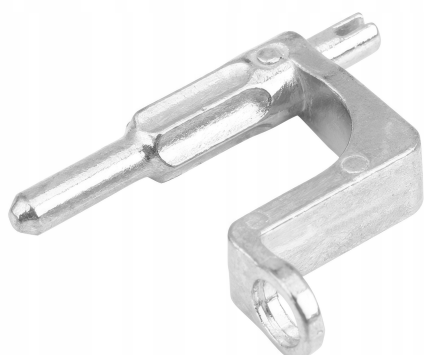

Trzpień Bolec Klamka Wewnętrzna Lewa Prawa Do Opel Corsa D 13297179

Galeria Produktu

Opis Produktu

Trzpień / Bolec klamki wewnętrznej lewa/prawa do Opel Corsa D 13297179

Wysokiej jakości trzpień (bolec) klamki wewnętrznej przeznaczony do modelu Opel Corsa D. Jest to idealne rozwiązanie dla osób, które chcą naprawić swoją klamkę bez konieczności wymiany całego mechanizmu. Produkt pasuje zarówno do strony lewej, jak i prawej, zapewniając wszechstronność zastosowania.

Najważniejsze cechy produktu:

Precyzyjne wykonanie - gwarancja idealnego dopasowania do fabrycznej klamki. Trwały materiał - odporny na zużycie i pęknięcia. Uniwersalne zastosowanie - pasuje zarówno do klamki po stronie kierowcy, jak i pasażera. Łatwy montaż - wymiana zajmuje tylko kilka minut.

Kompatybilność i zastosowanie:

Trzpień pasuje do następujących modeli:

Opel Corsa D (2006-2014) - wszystkie wersje nadwozia i silnikowe.

Parametry Techniczne

Parametr	Wartość
Numer katalogowy części	AW04330
Producent części	nieznany producent
Typ samochodu	Samochody osobowe
Jakość części (zgodnie z GV P - zamiennik o jakości porównywalnej do oryginału)	
Numer katalogowy oryginał	13297179
EAN (GTIN)	5905817919536
Stan	Nowy