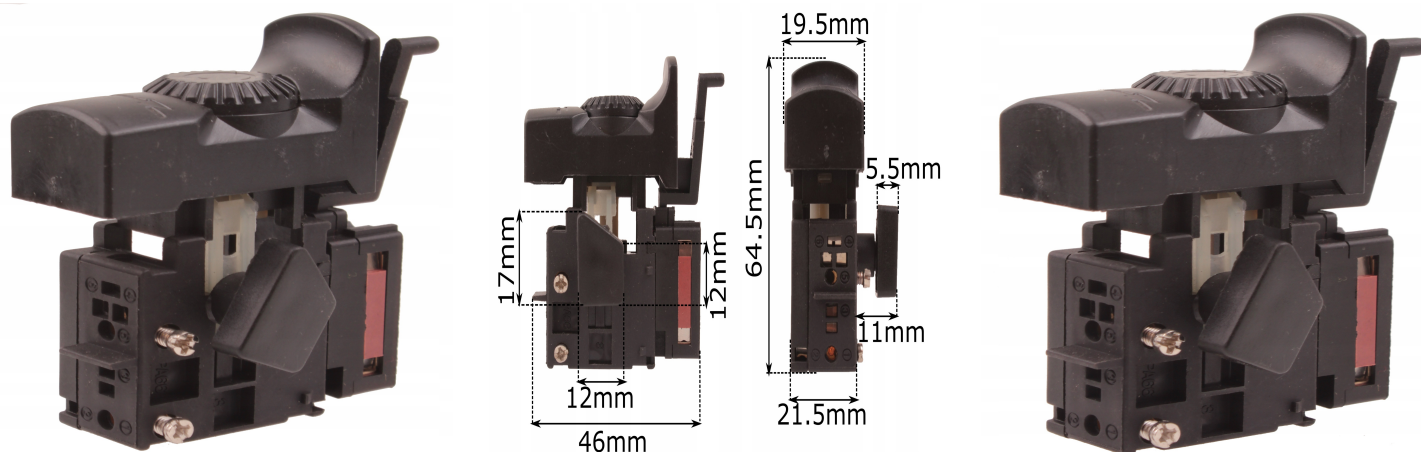

Wyłącznik włącznik wiertarki EINHELL TH ID 720

Galeria Produktu

Opis Produktu

Brak opisu

Parametry Techniczne

Parametr	Wartość
Kod producenta	43-CD557
Marka	LSP
Rodzaj	włącznik
Kod taryfy celnej	85365019
EAN (GTIN)	5903794713079
Stan	Nowy