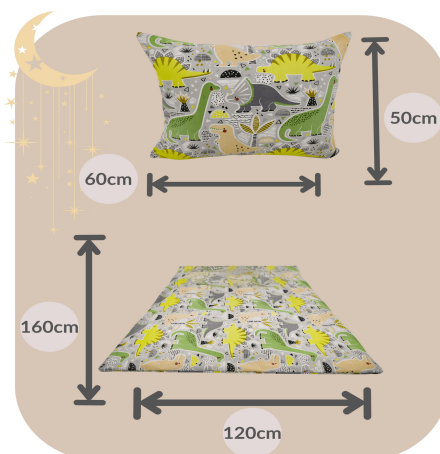

# Pościel Dziecięca 120x160 + 50x60 Dinozaury

### Parametry Techniczne

Parametr	Wartość
EAN (GTIN)	5905997225236
Kod producenta	Komplet Pościeli Dziecięcej 120x160/50x60
Marka	Głęboki Sen
Długość kołdry	160
Szerokość kołdry	120
Kolor dominujący	wielokolorowy
Bohater / Bajka	Dinozaury
Płeć	chłopcy, dziewczynki, unisex
Rodzaj	komplety pościeli
Waga produktu z opakowaniem jednostkowym	1
Liczba elementów	2
Długość poduszki	60
Szerokość poduszki	50
Rodzaj zapięcia	zamek błyskawiczny
Stan	Nowy
Stan opakowania	oryginalne