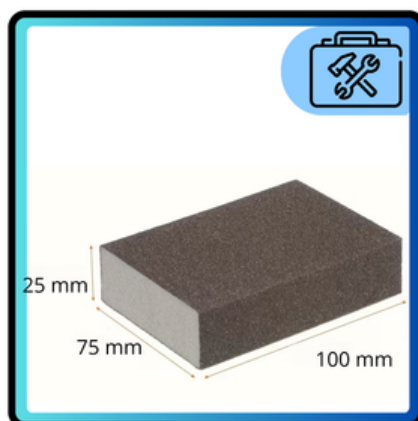

FastPackAge

Kostka Kłoczek Szlifierski Gąbka Ścierna do Szlifowania Gładzi Drewna P80

GALERIA

OPIS

Gąbka czterostronna z ziarnem węgla krzemu, odporna na złamania .

Przeznaczona do obróbki materiałów takich jak drewno, farby i metale, szpachle.

Idealnie nadaje się do szlifowania płaskich powierzchni i kątów.
Produkt wielokrotnego użytku (można go myć).

PARAMETRY

Wymiary: 100 x 70 x 25
mm Granulacja: P 80

Materiał ścierny: Węgiel krzemu
Ilość stron ściernych: 4
Ilość sztuk w zestawie : 1 szt