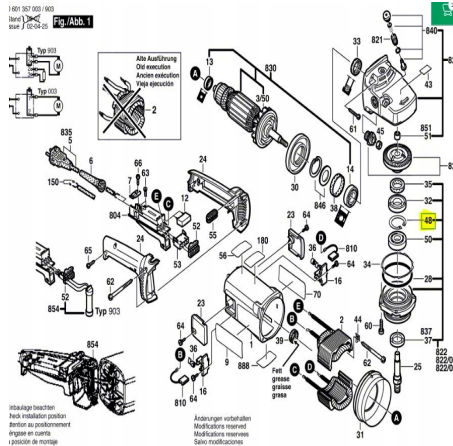

SEGER łożyska kulkowego GWS20 1600119010

Galeria Produktu

Grubość / Thickness:

1.4mm

43.3mm

18.5mm

37.5mm

Opis Produktu

Brak opisu

Parametry Techniczne

Parametr	Wartość
Kod producenta	4-048
Marka	LCS
Rodzaj	łożysko
Rodzaj łożyska	inne
EAN (GTIN)	5903794706750
Stan	Nowy