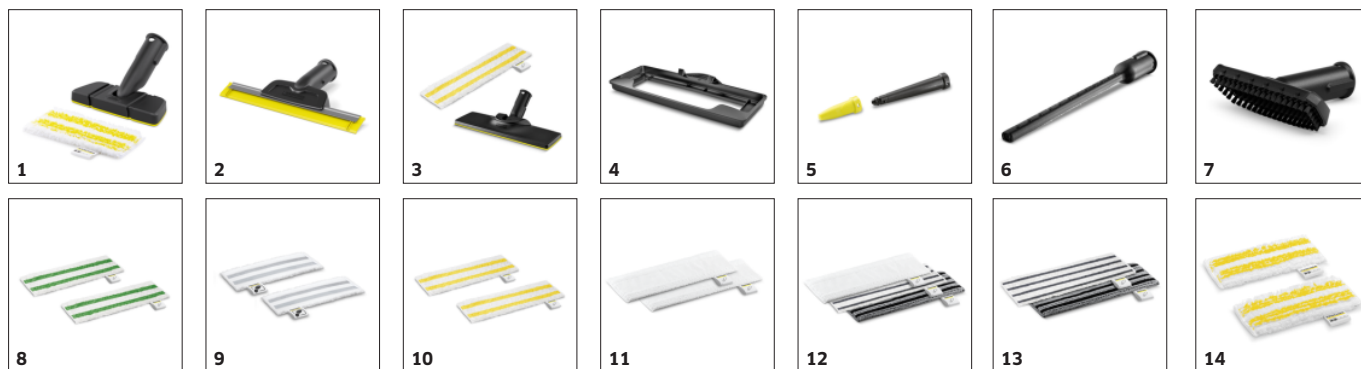

AKCESORIA SC 3 EASYFIX GO!FURTHER

1.513-665.0

		Numer katalogowy	Opis	
PAROWNICA / ODKURZACZ PAROWY / STANOWISKO DO PRASOWANIA				
Dysze				
Zestaw elastyczna dysza ręczna + ściereczka	1	2.863-333.0	Zestaw zawierający dyszę ręczną z elastycznymi bokami i bardzo miękką ściereczkę z wysokiej jakości delikatnych włókien jest idealny do czyszczenia uporczywych zabrudzeń z płaskich lub zaokrąglonych powierzchni w kuchni i łazience (np. zlewów).	■
Ssawka do myjek do okien Comfort	2	2.863-336.0	Ssawka do myjek do okien Comfort umożliwia łatwe i dokładne czyszczenie trudno dostępnych szyb dzięki długiej, elastycznej listwie zbierającej. W rezultacie są tak czyste, że aż błyszczą.	□
Zestaw dysz podłogowych EasyFix	3	2.863-337.0	Dzięki wygodnemu mocowaniu na rzepy i kompatybilnej uniwersalnej ściereczce do czyszczenia podłóg, ściereczkę na zestawie dysz podłogowych EasyFix do odkurzaczy parowych można wymienić bez konieczności kontaktu z zanieczyszczeniami.	□
Nakładka na dyszę do odświeżania dywanów	4	2.863-269.0	Nakładka na dyszę podłogową EasyFix umożliwia odświeżanie dywanów i wykładzin tekstylnych.	□
Dysza power z przedłużką	5	2.863-263.0	Dysza power zwiększa skuteczność odpajania brudu, dlatego doskonale nadaje się do usuwania uporczywych zabrudzeń. Przedłużka ułatwia dotarcie strumienia pary do kątów, szczelin i zagłębień.	□
Dysza do tekstyliów	6	2.863-233.0	Odświeża tkaniny, usuwa przykre zapachy, zmechacenia i wygładza zagniecenia. Doskonale nadaje się do garniturów, garsonek i innych ubrań, których nie należy prasować za pomocą żelazka.	□
Dysza ręczna	7	2.884-280.0	Dysza ręczna ze szczecią do czyszczenia niewielkich powierzchni np. kabiny prysznicowe, płytki ścienne itp. Przeznaczona do pracy z lub bez powłoczki z mikrofibry.	□
Zestawy ściereczek				
Zestaw uniwersalnych ściereczek podłogowych Re!Fibe	8	2.863-379.0	Ściereczki do czyszczenia podłóg Re!Fibe, wykonane w 100% z poliestru pochodzącego z recyklingu i wykorzystujące technologię CiCLO*, idealnie nadają się do usuwania uporczywych zanieczyszczeń za pomocą parownicy.	■
Szorstkie ściereczki podłogowe z mikrofibry do dyszy EasyFix	9	2.863-309.0	Do usuwania trudnych zabrudzeń. Dwie miękkie, wysoce chłonne ściereczki do podłóg. Wykonane z mikrofibry i mocowane do dysz EasyFix za pomocą rzepów.	□
Zestaw uniwersalnych ściereczek podłogowych EasyFix	10	2.863-339.0	Uniwersalne ściereczki do czyszczenia posadzek wykonane z wysokiej jakości delikatnych włókien idealnie nadają się do usuwania uporczywych zanieczyszczeń za pomocą parownicy.	□
Zestaw ściereczek do posadzek delikatnych Sensitive EasyFix	11	2.863-340.0	Zestaw ściereczek do posadzek delikatnych Sensitive EasyFix z dwiema wysokiej jakości, miękkimi ściereczkami do posadzek.	□
Zestaw wszechstronnych ściereczek podłogowych EasyFix	12	2.863-341.0	Zestaw wszechstronnych ściereczek do czyszczenia posadzek EasyFix. Do różnych zanieczyszczeń i posadzek. Od delikatnych, szczelnych posadzek po uporczywe zanieczyszczenia na płytkach.	□
Zestaw ściereczek podłogowych Power EasyFix	13	2.863-342.0	Dwie ściereczki do dokładnego i higienicznego czyszczenia posadzek twardych ze średnich i uporczywych zanieczyszczeń.	□
Zestaw nakładek do elastycznej ssawki ręcznej	14	2.863-343.0	Nakładki do elastycznej ssawki ręcznej są wykonane z mikrofibry klasy premium - do odpajania i usuwania jeszcze większej ilości zabrudzeń. System mocowania na rzep ułatwia wymianę nakładki bez konieczności kontaktu z zabrudzeniem.	□