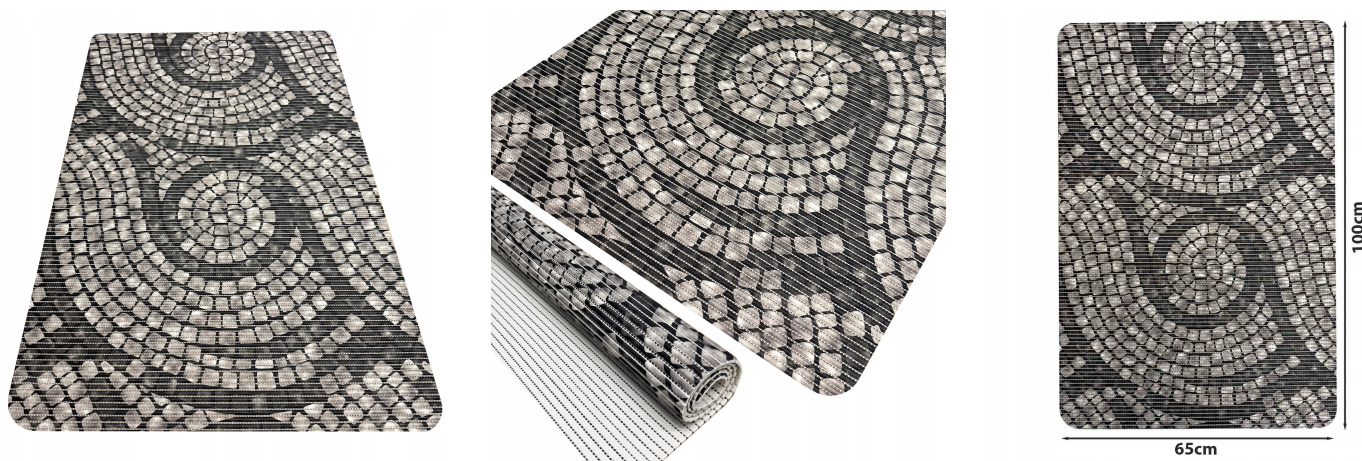

DYWANIK ŁAZIENKOWY CHŁONNY DUŻA MATA ANTYPOŚLIZGOWA SZYBKOSCHNĄCA 65x100CM

Galeria Produktu

Opis Produktu

GOTOWY WYMIAR - każda mata posiada gotowy wymiar 65x100cm, który możesz jeszcze z łatwością przyciąć wg własnych potrzeb

NAROŻNIKI - maty wysyłamy z prostokątnym narożnikami, które możesz zaokrąglić docinając łuki lub pozostawić bez zmian

ANTYPOŚLIZGOWA POWIERZCHNIA - zapewnia bezpieczeństwo na mokrych i śliskich nawierzchniach, idealna do łazienki, wanny czy przy basenie

SZYBKOSCHNĄCY MATERIAŁ - błyskawicznie odprowadza wilgoć, dzięki czemu mata jest zawsze gotowa do ponownego użycia

PRZYJEMNA W DOTYKU - miękka struktura zapewnia komfort gołym stopom i chroni

przed zimnem podłoża

NOWOCZESNY DESIGN „KOSTKA BRUKOWA” - atrakcyjny wzór ożywia wnętrze i pełni funkcję stylowej dekoracji łazienki

Specyfikacja:

Marka: Allvo

Wzór: Kostka brukowa

Wymiar: 65 x 100cm

Waga: 510g

Grubość: ok. 5mm