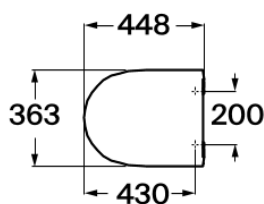

ONA

Deska wolnoopadająca SUPRALIT®

WYMIARY

Szerokość 448 mm
 Głębokość 363 mm
 Wysokość 46 mm

KOLORY I WYKOŃCZENIA

00 Biały

CENA NETTO (VAT NIENALICZONY)

420 zł

RYSUNKI TECHNICZNE

INFORMACJE O PRODUKCIE

Deska WC z funkcją wolnego opadania, z systemem szybkiego demontażu. Zawiasy metalowe.

Deska z funkcją łatwego wypinania

EasyFix

Kształt: Zaokrąglona

Materiał zawiasów: Stal nierdzewna

Odległość między otworami: 200

Odległość od frontu do otworów: 430

Przeznaczenie: Miska WC

Supralit®

Szerokość miski: 360

PASUJE DO

Miska WC o/podwójny do
kompaktu Rimless

342687..0