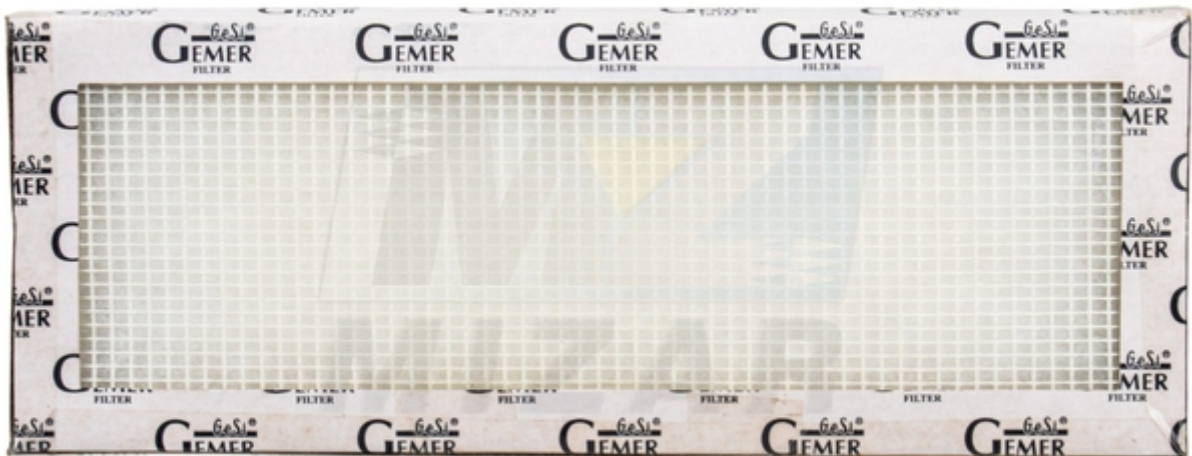

Postaw na komfort i wybierz **Filtr kabinowy do Ursus C-385 C-912 C-914 370x140x40mm BK40 kabina słowacka**. Zadbaj o czystsze powietrze w kabinie, zwiększenie wydajności pracy i bezpieczeństwo operatora w trudnych warunkach rolniczych.