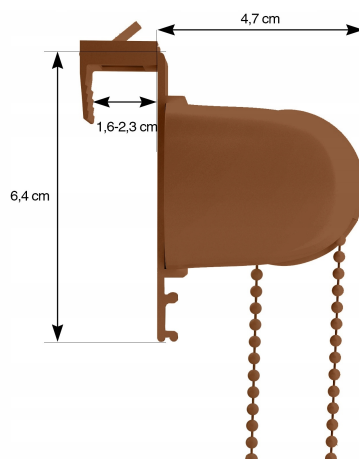

Mechanizm rolety mini dzień noc jasny brąz - Besta

Galeria Produktu

Opis Produktu

Zestaw zawiera:

kompletny mechanizm z łańcuszkiem haczyki montażowe 2 szt napinacz łańcuszka napięcie żyłkowe zaślepki obciążnika wraz z trzpieniami 2 szt

W naszej ofercie znajdziecie Państwo również mechanizmy w innych kolorach oraz pozostałe akcesoria do rolet.

Parametry Techniczne

Parametr	Wartość
Rodzaj	mechanizm
Rodzaj mechanizmu	dzień i noc
Marka	DecoDesign
Kod producenta	Besta