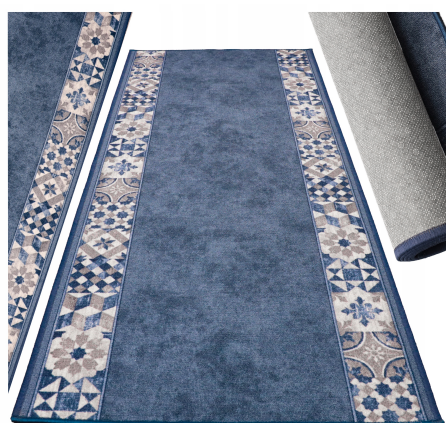

# DYWAN DO PRZEDPOKOJU KORYTARZA GOTOWY WYMIAR 80X100 LOMA BLUE RUN 4MM

## Opis Produktu

DYWAN CHODNIKOWY LOMA BLUE 80 x 100 CM - idealny rozmiar do przedpokoju, korytarza lub kuchni z niebieskim wzorem

100% POLIAMID O WYSOKOŚCI RUNA 4 MM - wytrzymały, miękki w dotyku materiał zapewniający komfort pod stopami i amortyzację upadków

BEZPIECZNY DLA ZDROWIA - wykonany z wysokiej jakości poliamidu bez szkodliwych substancji chemicznych, idealny dla rodzin z dziećmi

GUMOWY SPÓD Z ANTYPOSLIZGOWYM ŻELEM - zapewnia bezpieczeństwo w miejscach o dużym ruchu, chroni przed poślizgiem nawet z dziećmi

PRZEDPOKÓJ I KORYTARZ W DOBRYM STYLU - zatrzymuje brud z zewnątrz, tworzy przytulny klimat i chroni podłogę przed zabrudzeniami

Specyfikacja:

Marka: ALLVO

Wzór: LOMA BLUE

Wymiary dywanu: 80 x 100 cm

Wysokość runa: 4 mm