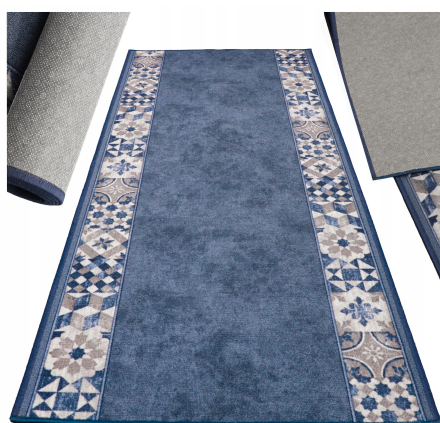

# DYWAN DO PRZEDPOKOJU KORYTARZA GOTOWY WYMIAR 80X100 LOMA BLUE RUN 4MM

## Opis Produktu

DYWAN CHODNIKOWY LOMA BLUE 80 x 100 CM - idealny rozmiar do przedpokoju, korytarza lub kuchni z niebieskim wzorem

100% POLIAMID O WYSOKOŚCI RUNA 4 MM - wytrzymały, miękki w dotyku materiał zapewniający komfort pod stopami i amortyzację upadków

BEZPIECZNY DLA ZDROWIA - wykonany z wysokiej jakości poliamidu bez szkodliwych substancji chemicznych, idealny dla rodzin z dziećmi

GUMOWY SPÓD Z ANTYPOSLIZGOWYM ŻELEM - zapewnia bezpieczeństwo w miejscach o dużym ruchu, chroni przed poślizgiem nawet z dziećmi

PRZEDPOKÓJ I KORYTARZ W DOBRYM STYLU - zatrzymuje brud z zewnątrz, tworzy przytulny klimat i chroni podłogę przed zabrudzeniami

Specyfikacja:

Marka: ALLVO

Wzór: LOMA BLUE

Wymiary dywanu: 80 x 100 cm

Wysokość runa: 4 mm