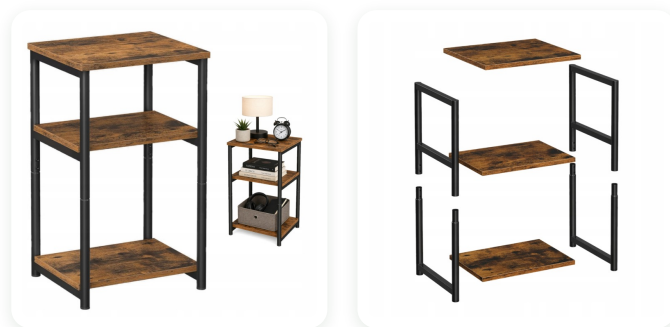

SZAFKA NOCNA STOLIK NOCNY DO SYPIALNI SALONU NAKASTLIK LOFT INDUSTRIALNY

Opis produktu

Szukasz funkcjonalnego i stylowego dodatku do swojej sypialni lub salonu, który nie tylko pomieści najważniejsze rzeczy, ale także podkreśli charakter wnętrza? Ten stolik nocny w stylu loft/industrialnym to idealne połączenie nowoczesnego designu z praktycznością. Dzięki kompaktowym wymiarom świetnie sprawdzi się nawet w mniejszych pomieszczeniach, oferując jednocześnie aż trzy poziomy do przechowywania. Solidna konstrukcja z metalu i płyty MDF zapewnia stabilność oraz trwałość na długi czas użytkowania.

Dlaczego to świetny wybór?

- ✓ Styl loft/industrialny
- ✓ 3 praktyczne półki
- ✓ Solidna konstrukcja
- ✓ Kompaktowe wymiary
- ✓ Uniwersalne zastosowanie
- ✓ Łatwy montaż
- ✓ Łączy styl z funkcjonalnością

Cechy produktu

- Kod producenta STOLIK005
- Marka Allbag
- Głębokość mebla 30
- Szerokość mebla 34
- Wysokość mebla 60.5
- Kolor mebla odcienie brązu
- Kolor frontów czarny
- EAN (GTIN) 5903760499808