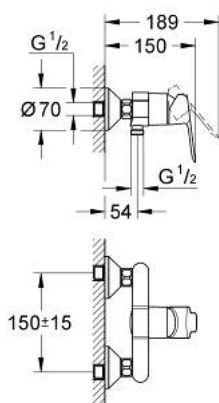

23 333 000 BAUEDGE JEDNOUCHWYTOWA BATERIA PRYSZNICOWA

OPIS PRODUKTU

- Colour: chrom
- naścienna
- metalowa dźwignia
- GROHE Long-Life głowica ceramiczna 46 mm
- GROHE Long-Life trwała powłoka
- regulowany ogranicznik strumienia przepływu
- wyjście prysznicza na dole 1/2" ze zintegrowanym zaworem zwrotnym
- przyłącza S
- metalowa rozeta ścienna
- zabezpieczenie przed przepływem zwrotnym
- opcjonalny ogranicznik temperatury (46 375 000)

23 333 000 BAUEDGE JEDNOUCHWYTOWA BATERIA PRYSZNICOWA

ELEMENTY ZAMIENNE, września 2012 – now

- 1: Dźwignia (Numer zamówienia 46698000)
 - 2: nakładka (Numer zamówienia 46584000)
 - 3: Głowica (Numer zamówienia 46048000)
 - 4: Przyłącze S (Numer zamówienia 12075000)
 - 4.1: uszczelka (Numer zamówienia 0138600M)
 - 4.2: Rozeta (Numer zamówienia 0221000M)
 - 5: złącze śrubowe przyłącza 1/2" (Numer zamówienia 45044000)
 - 6: Zawór zwrotny (Numer zamówienia 08565000)
 - 7: przedłużka 3/4", 20 mm (Numer zamówienia 0713000M)*
 - 8: klucz specjalny (Numer zamówienia 19377000)*
 - 9: Ogranicznik temperatury (Numer zamówienia 46375000)*
- Aksesoria opcjonalne