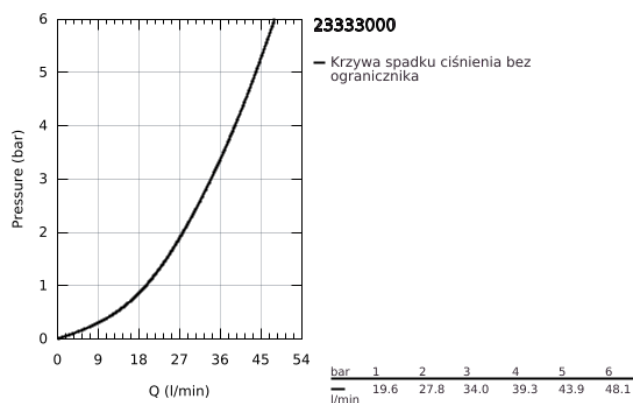

23 333 000 BAUEDGE JEDNOUCHWYTOWA BATERIA PRYSZNICOWA

OPIS PRODUKTU

- Colour: chrom
- naścienna
- metalowa dźwignia
- GROHE Long-Life głowica ceramiczna 46 mm
- GROHE Long-Life trwała powłoka
- regulowany ogranicznik strumienia przepływu
- wyjście prysznicza na dole 1/2" ze zintegrowanym zaworem zwrotnym
- przyłącza S
- metalowa rozeta ścienna
- zabezpieczenie przed przepływem zwrotnym
- opcjonalny ogranicznik temperatury (46 375 000)