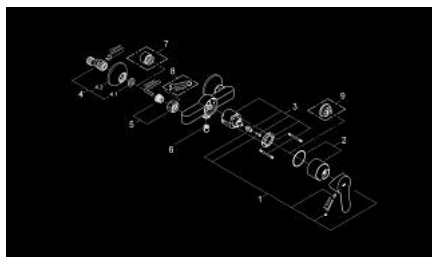

23 333 000 BAUEDGE JEDNOUCHWYTOWA BATERIA PRYSZNICOWA

OPIS PRODUKTU

- Colour: chrom
- naścienna
- metalowa dźwignia
- GROHE Long-Life głowica ceramiczna 46 mm
- GROHE Long-Life trwała powłoka
- regulowany ogranicznik strumienia przepływu
- wyjście prysznicza na dole 1/2" ze zintegrowanym zaworem zwrotnym
- przyłącza S
- metalowa rozeta ścienna
- zabezpieczenie przed przepływem zwrotnym
- opcjonalny ogranicznik temperatury (46 375 000)

23 333 000 BAUEDGE JEDNOUCHWYTOWA BATERIA PRYSZNICOWA

ELEMENTY ZAMIENNE, września 2012 – now

- 1: Dźwignia (Numer zamówienia 46698000)
 - 2: nakładka (Numer zamówienia 46584000)
 - 3: Głowica (Numer zamówienia 46048000)
 - 4: Przyłącze S (Numer zamówienia 12075000)
 - 4.1: uszczelka (Numer zamówienia 0138600M)
 - 4.2: Rozeta (Numer zamówienia 0221000M)
 - 5: złącze śrubowe przyłącza 1/2" (Numer zamówienia 45044000)
 - 6: Zawór zwrotny (Numer zamówienia 08565000)
 - 7: przedłużka 3/4", 20 mm (Numer zamówienia 0713000M)*
 - 8: klucz specjalny (Numer zamówienia 19377000)*
 - 9: Ogranicznik temperatury (Numer zamówienia 46375000)*
- Aksesoria opcjonalne