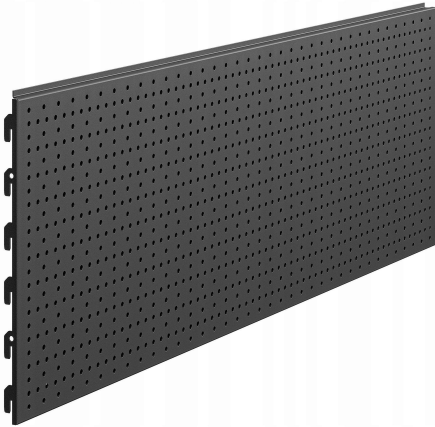

SEGMENT TYLNY PROSTY PERFOROWANY 95 CM | MARBO

Galeria Produktu

Opis Produktu

SEGMENT TYLNY PROSTY PERFOROWANY 95 CM | MARBO - Profesjonalny Element Regału Sklepowego Segment Tylny Prosty Perforowany 95 cm MARBO Wysokiej jakości metalowy segment tylny o długości 95 cm, wyposażony w europierforację, idealny do budowy profesjonalnych systemów regałowych. Dzięki zaczepom montażowym ustawionym pod kątem 90 stopni zapewnia stabilne połączenie z konstrukcją regału. W zestawie: Segment tylny prosty perforowany 95 cm Zaczepy montażowe 90° Europierforacja - Uniwersalność Zastosowania

Segment wyposażony w otwory europierforacji umożliwia montaż szerokiej gamy dodatkowych akcesoriów. Dzięki temu możesz swobodnie dostosować regał do swoich potrzeb, montując wieszaki ekspozycyjne, haki czy inne elementy zgodne ze standardem europierforacji. To rozwiązanie gwarantuje maksymalną elastyczność w aranżacji przestrzeni handlowej lub magazynowej. Prosty Montaż i Kompatybilność

System montażu segmentu jest niezwykle prosty i intuicyjny. Wystarczy wsunąć zaczepy w pierforacje słupów pionowych, aby uzyskać stabilne połączenie. Segment jest kompatybilny zarówno z regałami naściennymi, które muszą być przymocowane do ściany, jak i konstrukcjami