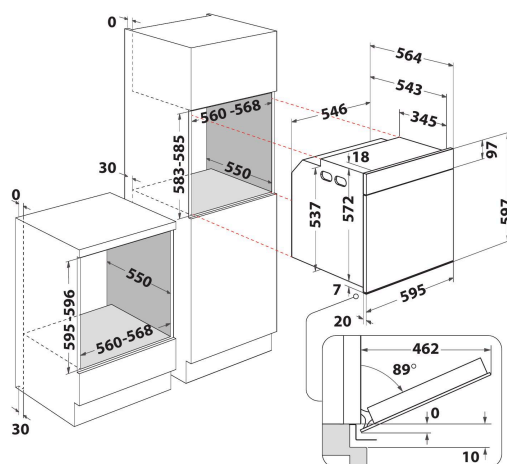

WOI4S8HM2SEA

12NC: 859991681930

Kod EAN: 8003437836459

Whirlpool

SENSING THE DIFFERENCE

- Technologia 6th Sense
- Inteligentne czyszczenie SmartClean
- Klasa energetyczna A+
- Wnęka 73 L
- Cook4
- Ready2Cook
- Wentylator termoobiegu
- Grill
- Emaliowane wnętrze łatwe do czyszczenia
- Funkcja turbo grill
- Funkcja przyrządzania wypieków
- Delikatne zamykanie drzwiczek
- Wyrastanie
- Funkcje specjalne
- Szybkie wstępne ogrzewanie
- Gotowanie konwencjonalne
- Liczba szklanych drzwi: 3

Piekarnik elektryczny do zabudowy Whirlpool: samoczyszczący - WOI4S8HM2SEA

Cechy piekarnika do zabudowy Whirlpool: zaawansowana technologia elektryczna umożliwia oszczędne gotowanie potraw. Lampa halogenowa zwiększa wydajność energetyczną. Wyjątkowa technologia 6-ty Zmysł umożliwia wybór spośród różnorodnych zaprogramowanych wcześniej ustawień, dzięki którym piekarnik automatycznie dopasuje ustawienia gotowania, temperatury i czasu, zapewniając doskonałe rezultaty. Delikatne zamykanie drzwiczek piekarnika ułatwiające korzystanie. Funkcja Ready2Cook wykorzystuje potężny system konwekcyjny w celu szybkiego osiągnięcia odpowiedniej temperatury, całkowicie eliminując konieczność wcześniejszego nagrzewania.

Technologia 6-ty Zmysł

Gotowe przepisy. Wybierz jeden z 30 gotowych przepisów, a piekarnik automatycznie dobierze ustawienia czasu i temperatury gotowania. Dodatkowo twoje dania będą cały czas kontrolowane, tak by się idealnie ugotowały.

Ready2Cook

Bez wcześniejszego rozgrzewania. Funkcja Ready2Cook dzięki systemowi ogrzewania konwekcyjnego pozwala szybko osiągnąć właściwą temperaturę i całkowicie eliminuje konieczność wcześniejszego nagrzewania piekarnika.

Multifunkcja 8

Wiele metod gotowania. Opcja Multifunkcja 8 to uniwersalne funkcje gotowania zapewniające doskonałe rezultaty, bez względu na przepis.

Steam+

Zdrowe gotowanie stało się proste: uzyskaj smaczniejsze, bardziej chrupiące i soczyste rezultaty dzięki parze. Idealne do różnego rodzaju potraw, od chleba po ryby.

SoftClosing

Miękkie domykanie drzwi. Dzięki zawiasom z wolnym domykaniem, drzwi piekarnika zamykają się bez wysiłku, cichym i delikatnym ruchem.

Wyszukane półki

Płynne wysuwanie. Ten piekarnik Whirlpool dla większej wygody ma łatwo przesuwające się półki.

Komora XXL

Tyle przestrzeni, ile potrzebujesz. Komora XXL Twojego piekarnika ma pojemność 75 litrów oraz pięć możliwych ustawień półek.