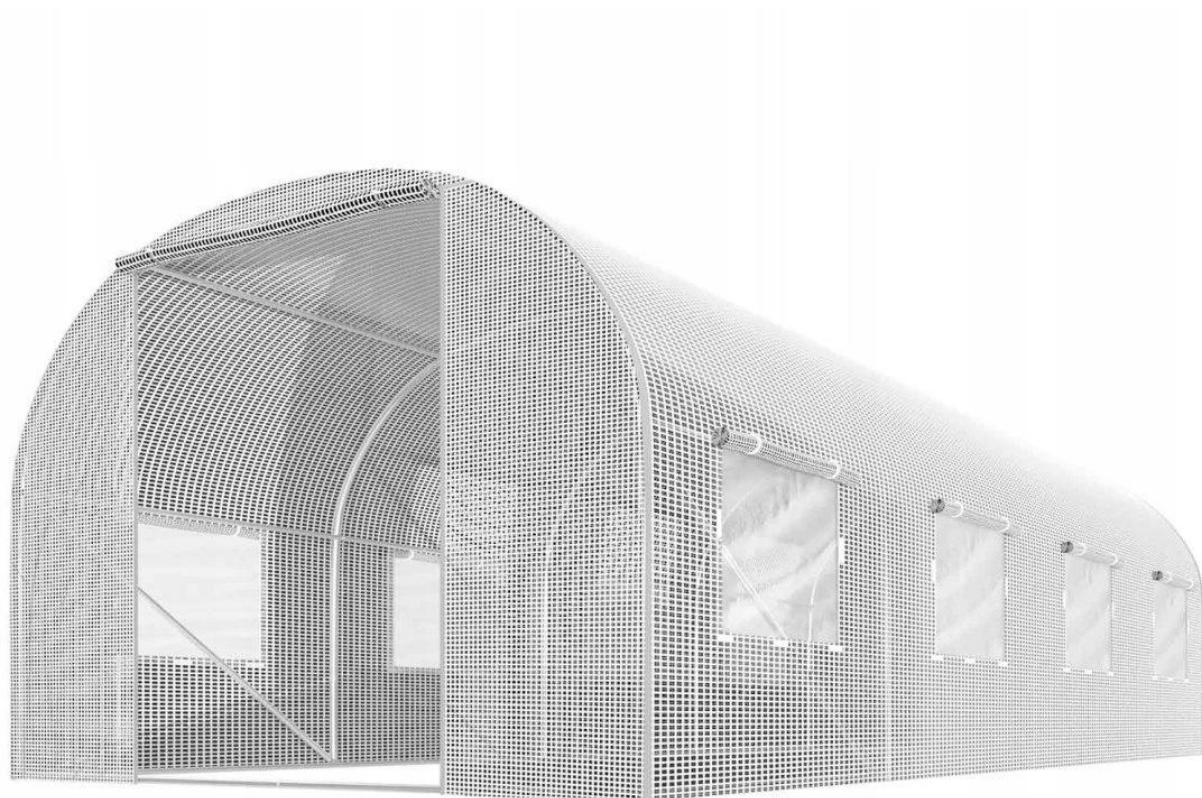

✦ FOLIA NA TUNEL OGRODOWY 2,5X4M (10M2) BIAŁA PŁONOS ✦

Parametry

- Szerokość (cm): 33.00
- Wysokość (cm): 9.00
- Długość (cm): 133.00

200 cm

10 m²

250 cm

400 cm