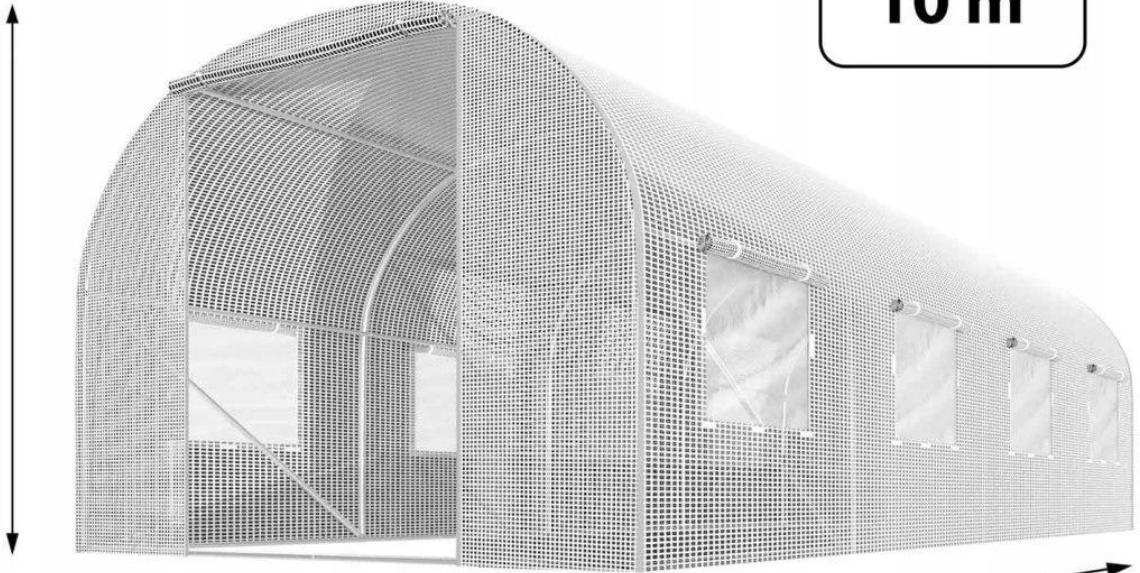

✦ FOLIA NA TUNEL OGRODOWY 2,5X4M (10M2) BIAŁA PŁONOS ✦

Parametry

- Szerokość (cm): 33.00
- Wysokość (cm): 9.00
- Długość (cm): 133.00

200 cm

10 m²

250 cm

400 cm