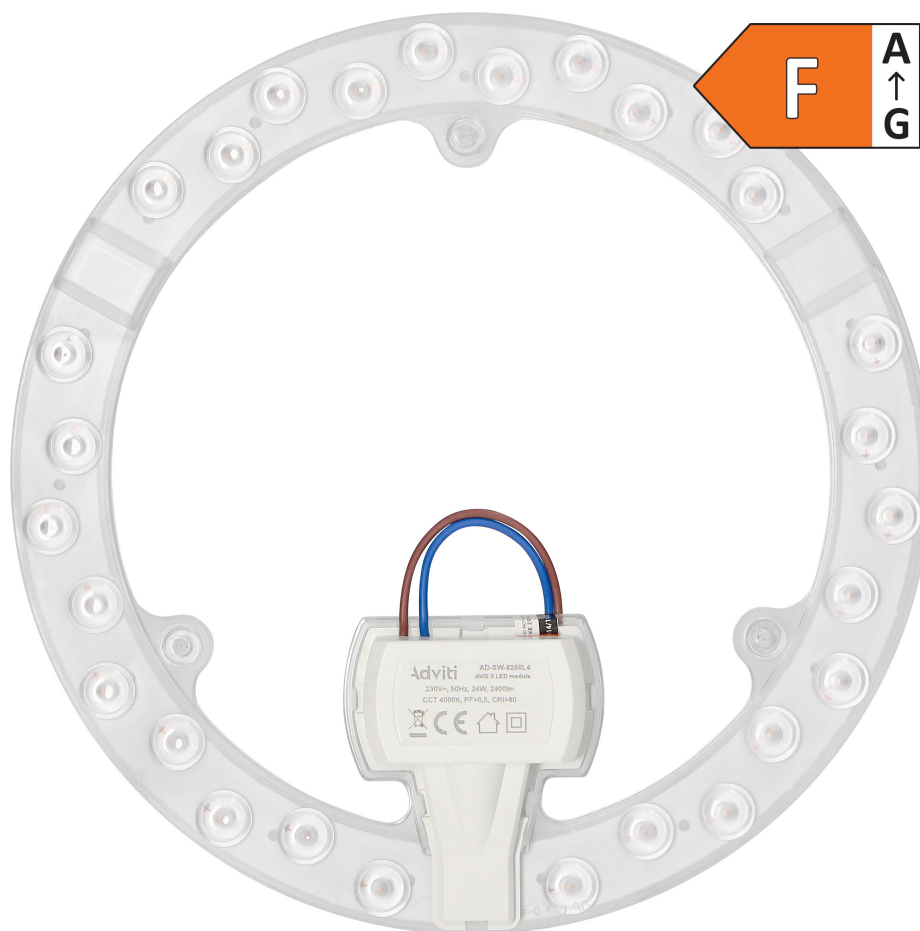

AVIS II LED panel świetlny LED 24W, 2400lm, 4000K, Ø 215

Marka: **ADVITI** | Symbol: **AD-SW-6250L4** | Ean: **5908254826030**

Adviti

OPIS PRODUKTU

Uniwersalny panel świetlny AVIS II LED z wbudowanym zasilaczem, możemy stosować m.in. jako zamiennik tradycyjnej żarówki w oprawach oświetleniowych. Dzięki trzem neodymowym magnesom możemy przymocować do niemal każdej metalowej powierzchni, a po ich odkręceniu - na dowolnym płaskim podłożu. Zastosowane nowoczesne diody LED SMD gwarantują dużą energooszczędność i długą żywotność urządzenia.

DANE TECHNICZNE

Informacje ogólne:

Napięcie znamionowe [V]:	230
Moc lampy [W]:	24
Rodzaj napięcia:	AC
Strumień świetlny [lm]:	2400
Wskaźnik oddawania barw (CRI):	80-89
Barwa światła zgodnie z EN 12464-1:	Neutralna 3300-5300 K
Temperatura barwowa [K]:	4000
Kolor obudowy:	Biały
Kąt wiązki [°]:	170
Możliwość ściemniania:	nie
Średnica [mm]:	215
Długość [mm]:	22
Stopień ochrony (IP):	IP20
Klasa efektywności energetycznej zgodnie z rozporządzeniem UE 2019/2015:	F
Średnia trwałość znamionowa [h]:	25000