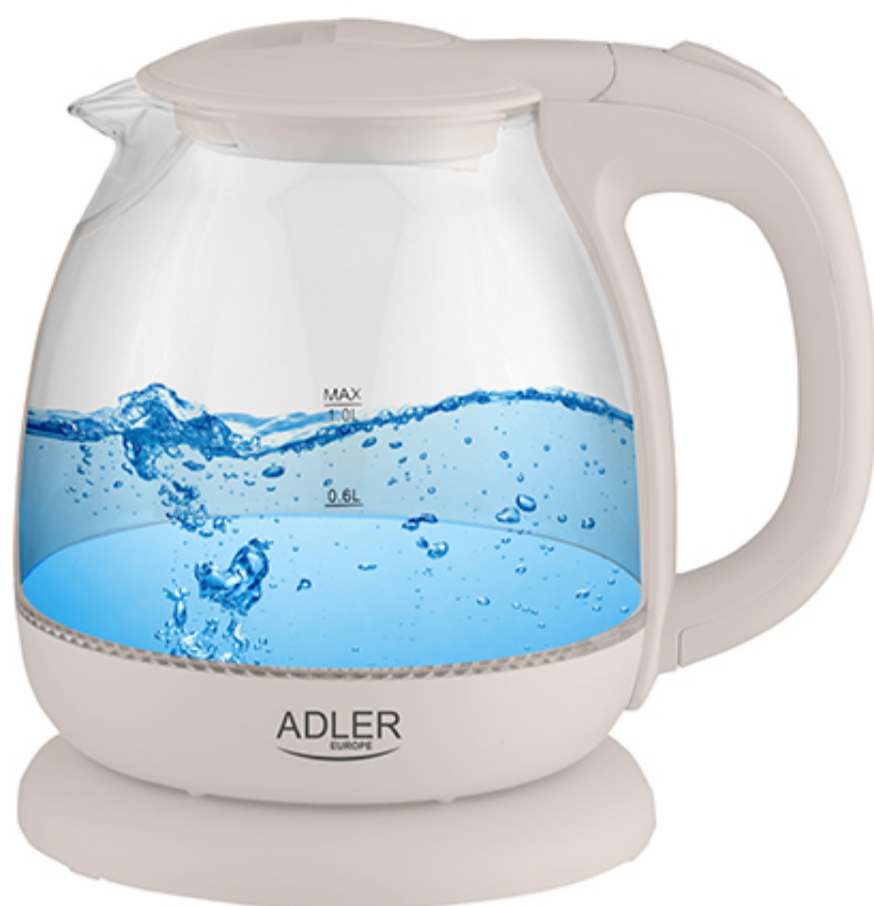

Audio

Dom

Wypoczynek

Kuchnia

Zdrowie

Łazienka

Uroda

Czajnik szklany 1,0L Adler AD 1283 cream

- Pojemność max: 1 L
- Pojemność min: 0,3 L
- Płaska grzałka ze stali szlachetnej
- Zabezpieczenie przed gotowaniem bez wody
- Filtr zatrzymujący osady wapnia
- Niebieskie podświetlenie LED podczas gotowania
- Wskaźnik poziomu wody z podziałką
- Automatyczne wyłączenie
- Obrotowa podstawa 360°
- Stabilna podstawa
- Obudowa wykonana ze szkła
- Schowek na przewód zasilający
- Przycisk otwierający pokrywę
- Zasilanie: 220-240V ~50/60Hz
- Długość przewodu zasilającego: 67 cm
- Moc nominalna 900W
- Moc maksymalna 1100W
- Wymiary produktu: 19,5 x 20,0 x 15,5 cm
- Kolor: beżowy
- Typ wtyczki: E/F