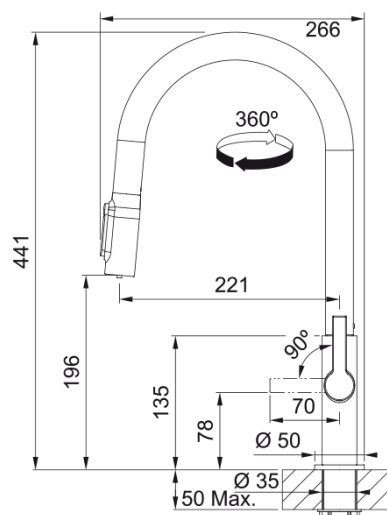

Maris Slim Clear Water J Pulldown MB | 120.0730.911

Bateria filtrująca Maris Slim Clear Water łączy nowoczesny design z funkcjonalnością. Ergonomiczny przycisk na wylewce zapewnia wygodny dostęp do filtrowanej wody, a obracana o 360° wyciągana wylewka w kształcie litery J sprawia, że użytkowanie jest wyjątkowo komfortowe. Dzięki filtrowanej wodzie dostępnej bezpośrednio z kuchennego kranu zmniejsza potrzebę kupowania plastikowych butelek, wspierając ochronę środowiska.

Informacje o produkcie

Typ wylewki	Wylewka typu J
Nazwa koloru Franke	Czarny
Materiał	Mosiądz
Wąż wylewki	Nylonowy, czarny
Materiał wykonania wylewki	Mosiądz

Wymiary

Średnica otworu montażowego	35 mm
Rozmiar głowicy	25 mm

Instalacja

Sposób montażu	Nakrętka na korpus
Przyłącze	3/8"
Dł. wężyków podłączeniowych	470 mm

Cechy produktu

Ciśnienie	Wysokociśnieniowa
Wersja	Wylewka z funkcją prysznicza
Umiejscowienie mieszacza	Mieszacz z boku
Zakres obrotu wylewki	360°