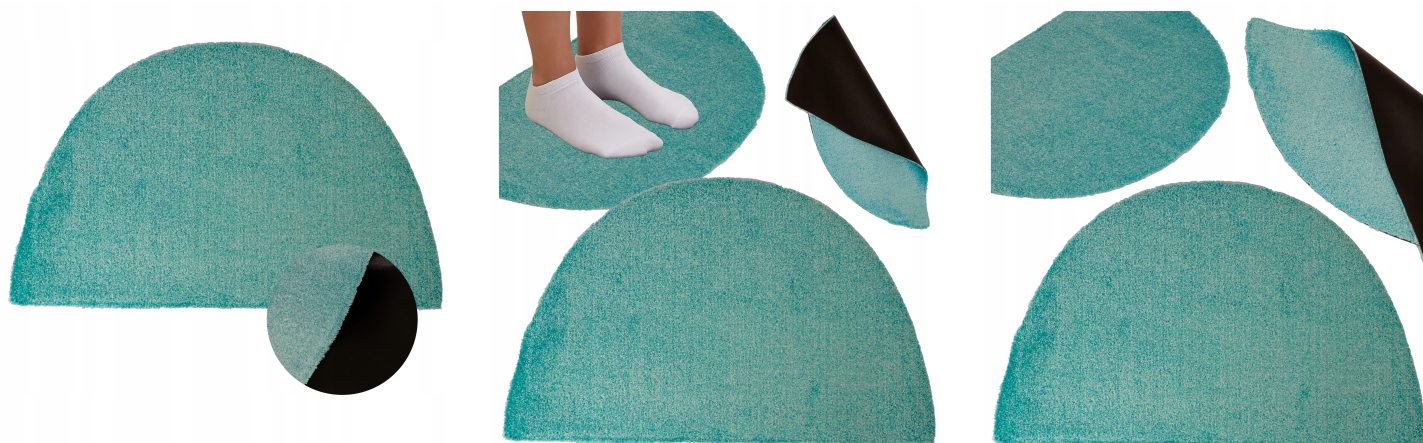

Mata ANTYPOŚLIZGOWA Półokrągła Dywanik Pod Drzwi Wycieraczka 48 x 75 cm

Galeria Produktu

Opis Produktu

WYMIAR 48x75 cm – świetny wybór do salonu, sypialni czy przedpokoju

TRWAŁE WŁÓKNA POLIPROPYLENOWE – skutecznie pochłaniają brud i wilgoć, nie tracąc koloru

ANTYPOŚLIZGOWY SPÓD – wykonany z kauczuku nitrylowego zapewnia stabilność i bezpieczeństwo

PRANIE RĘCZNE LUB ZA POMOCĄ ODKURZACZA PIORĄCEGO – łatwe czyszczenie w temperaturze do 30°C

ODPORNOŚĆ NA WILGOĆ, BŁOTO I ŚNIEG – idealna do stosowania w sezonie jesienno-zimowym

PRODUKT MARKOWY – niemiecka jakość od Zala Living

**Specyfikacja:**

Szerokość: 75cm Głębokość: 48cm Grubość chodnika: 7mm Podkład: gumowo-kauczukowy (antypoślizgowy) Wierzch: polipropylen Bezpieczeństwo: OekoTex Standard, ISO 9001 Styl: uniwersalny Zastosowanie: na zewnątrz i wewnątrz Odpowiedni na ogrzewanie podłogowe: tak Niemiecka marka: Zala Living Kształt: półokrągły Waga: 720g Gęstość materiału: 2700g/m2 Ułożenie włósia na chodniku wpływa na różne odcienie kolorów na zdjęciach.

Parametry Techniczne

Parametr	Wartość
Długość	75
Szerokość produktu	48
Marka	Allvo
Kod producenta	ZALA LIVING D6854TURKUS
Rodzaj	gotowa
Materiał	gumowa, tekstylna
Kolor	niebieski
Grubość	7
Przeznaczenie	do wewnątrz
Informacje dodatkowe	właściwości antypoślizgowe
Waga produktu z opakowan	0.7
EAN (GTIN)	5902186804937
Stan	Nowy
Stan opakowania	oryginalne