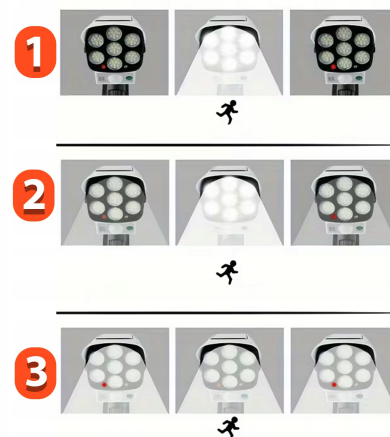

# 2 X LAMPA SOLARNA LED ZEWNĘTRZNA ATRAPA KAMERY CZUJNIK RUCHU I ZMIERZCHU

## Opis Produktu

ATRAPA KAMERY Z LAMPA SOLARNĄ 77 LED SMD 600LM - 2 SZTUKI W ZESTAWIE, odstrasza intruzów migającą czerwoną lampką + jasne oświetlenie zimnym białym światłem 6000K

3 TRYBY PRACY Z CZUJNIKIEM RUCHU PIR - tryb 1: 100% na 30s po ruchu; tryb 2: 20% stałe + 100% na ruch; tryb 3: ciągle 40%, automatycznie z czujnikiem zmierzchu

MOCNY AKUMULATOR 1200mAh + SOLARNY PANEL - litowy 3.2V działa ponad 12h po naładowaniu, zasięg czujnika 3-8m/120°, kąt świecenia 120°

WODODPORNA OBUDOWA ABS IP65 BEZ PILOTA - solidne tworzywo odporne na deszcz/śnieg, włącznik ON/OFF, łatwy montaż na uchwycie bez kabli

INTELIGENTNE 3 TRYBY Z CZUJNIKIEM RUCHU

Atrapa kamery z lampą solarną automatycznie dostosowuje się do Twoich potrzeb!  
Za sprawą zaawansowanych czujników PIR ruchu (3-8m) + zmierzchu lampa działa w 3 trybach: