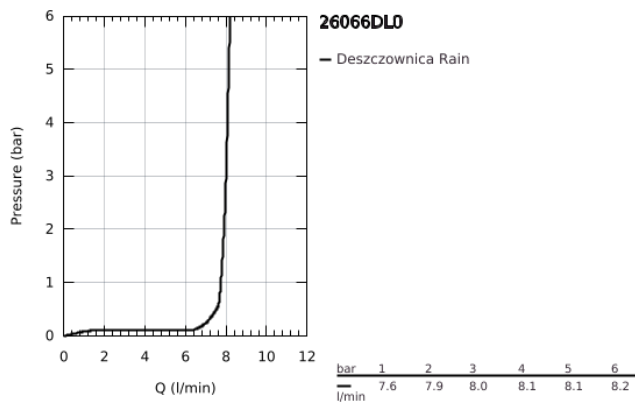

## 26 066 DL0 RAINSHOWER COSMOPOLITAN 310 DESZCZOWNICA Z RAMIENIEM 380 MM, 1 STRUMIEN

### OPIS PRODUKTU

- Colour: brushed warm sunset
- elementy składowe:
- deszczownica Rainshower Cosmopolitan 310
- materiał: metal
- rodzaj strumienia: Rain
- maksymalne natężenie przepływu (przy 3 barach): 8 l/min
- ramię prysznicza Rainshower 380 mm
- GROHE Water Saving mniejsze zużycie wody
- GROHE DreamSpray perfekcyjny natrysk
- GROHE Long-Life trwała powłoka
- SpeedClean system przeciw osadom wapiennym
- nadaje się do podgrzewaczy przepływowych
- min. rekomendowane ciśnienie 1,0 bar

## 26 066 DL0 RAINSHOWER COSMOPOLITAN 310 DESZCZOWNICA Z RAMIENIEM 380 MM, 1 STRUMIEN

**ELEMENTY ZAMIENNE**, listopada 2016 – now

1: escutcheon (Numer zamówienia 11741DL0)

2: zestaw części zamiennych (Numer zamówienia 45933000)