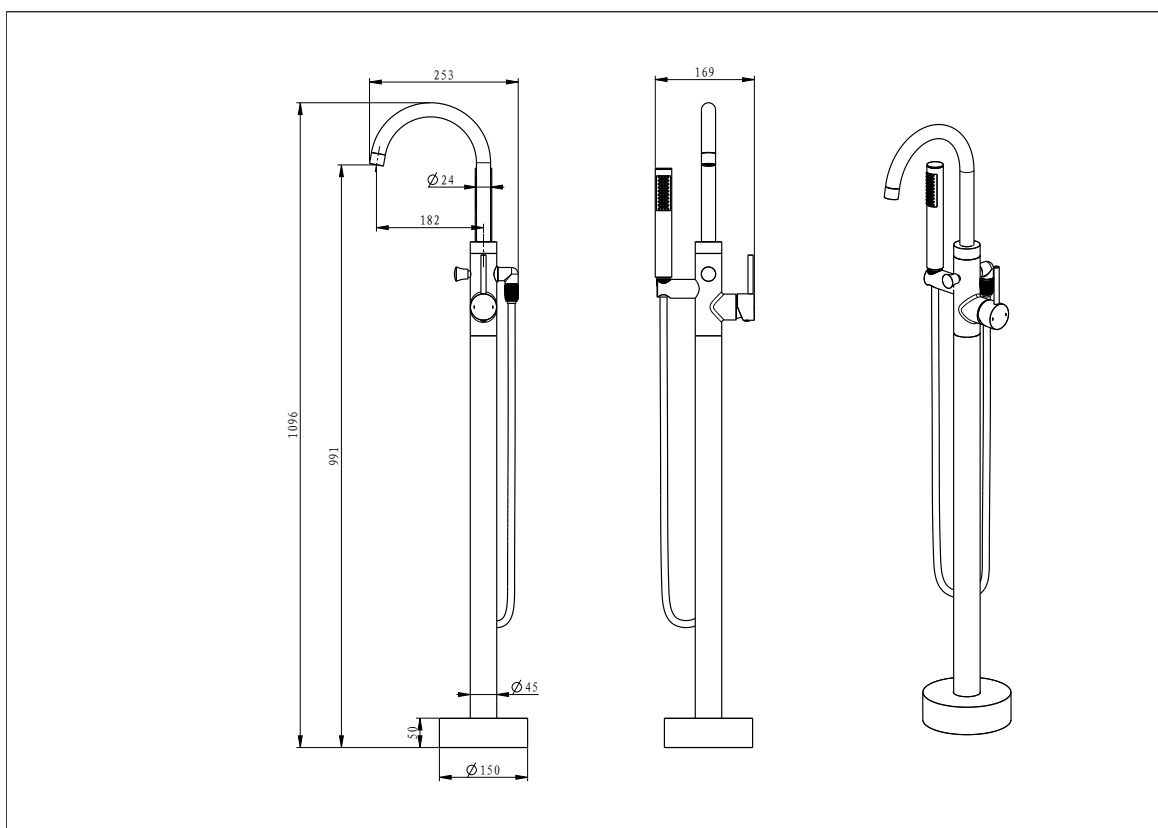

FLY

BATERIA WANNOWA WOLNOSTOJĄCA

NR KAT.: EMPORIA-03031CHR

EAN: 5904063483808

EM
EMPORIA

RYSUNEK TECHNICZNY