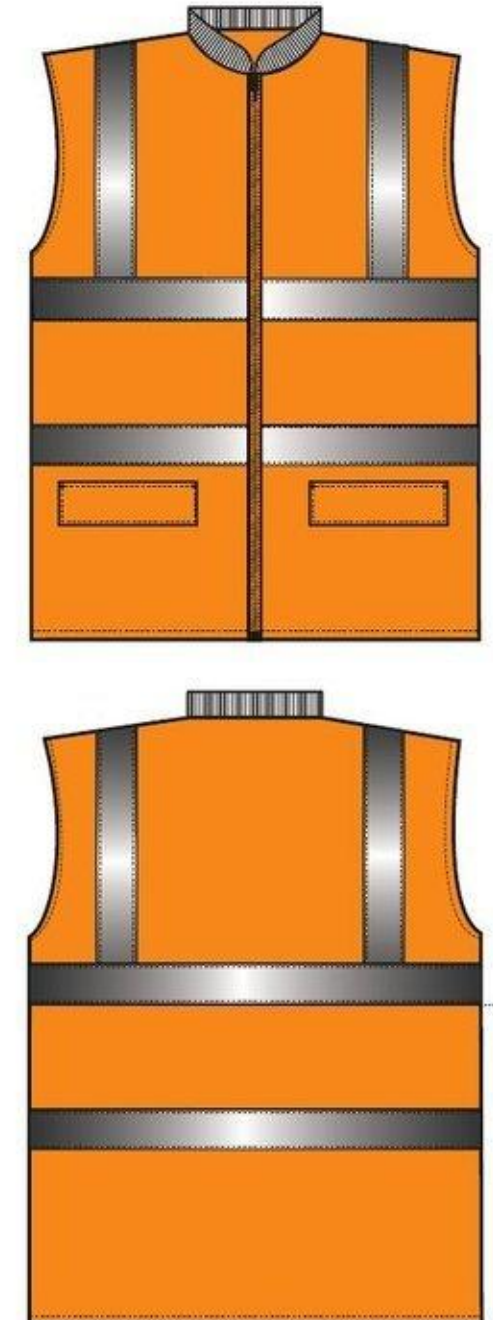

STYLE NO: S469

DESCRIPTION: Hi-Vis Reversible Bodywarmer

Colourway

		XS	S	M	L	XL	XXL	3XL	4XL	5XL
To fit chest		80-88	92-96	100-104	108-112	116-124	128-132	136-140	144-148	152-160
Chest	A	102	110	118	126	134	142	150	158	166
Hem	B	102	110	118	126	134	142	150	158	166
Nape to Hem	C	70	72	72	74	74	76	76	78	78