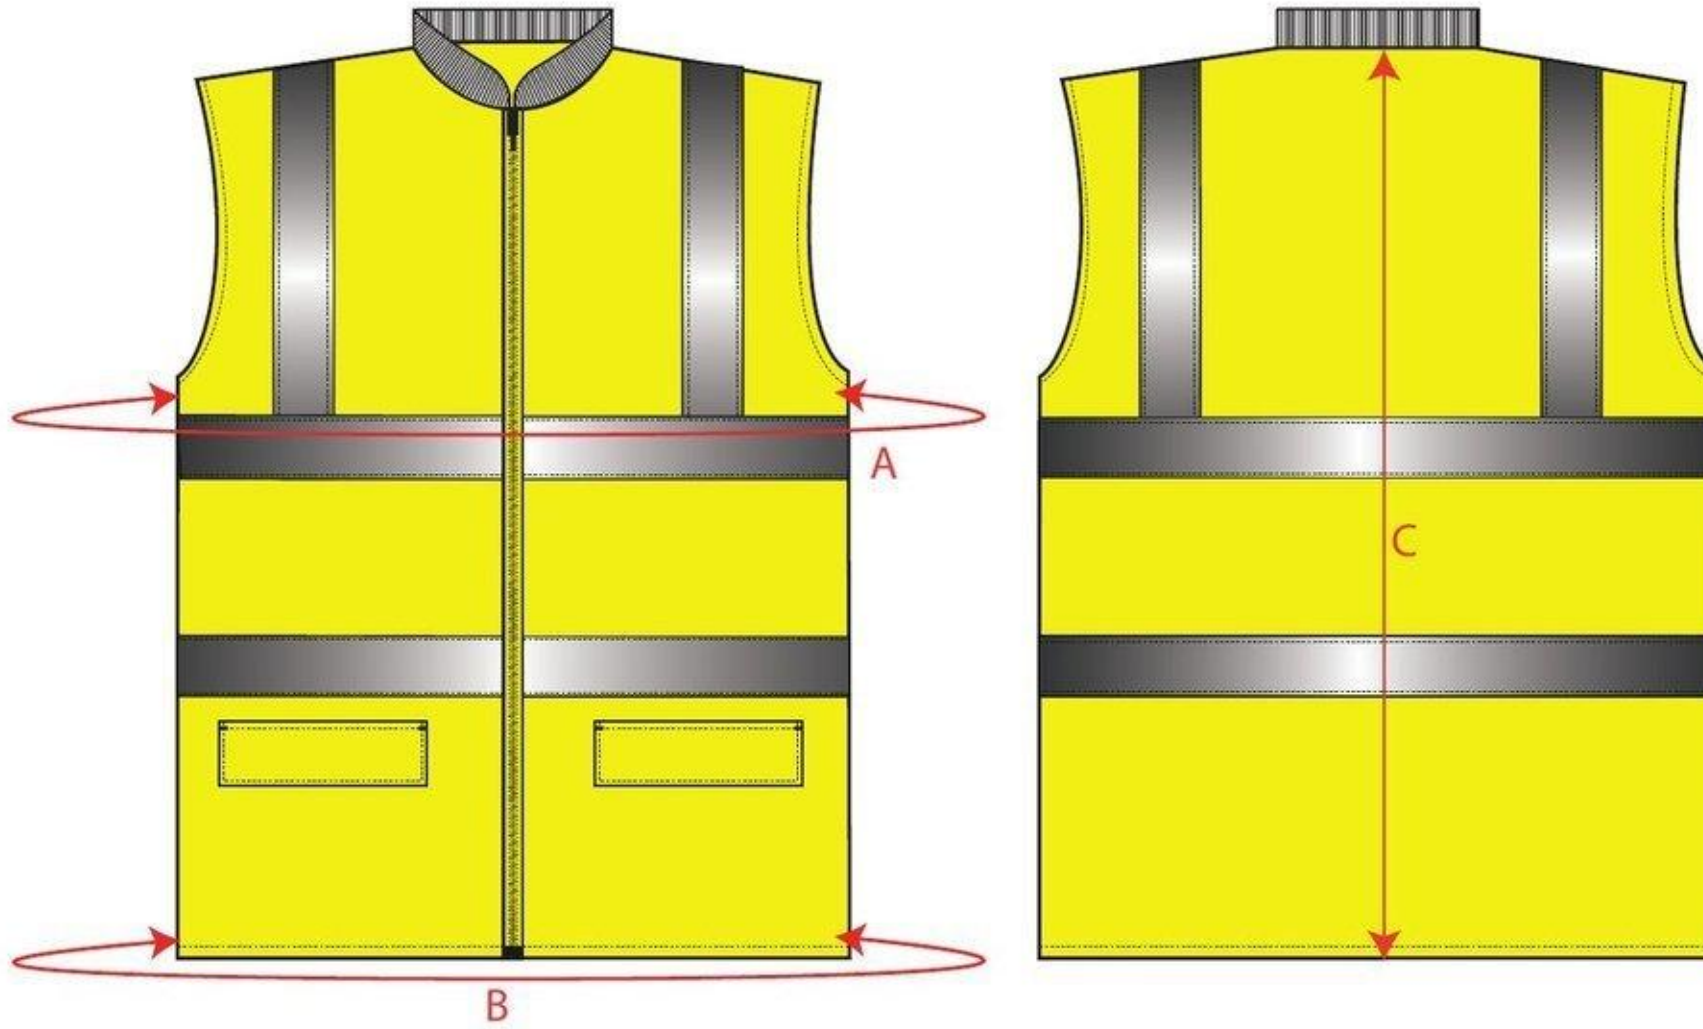

STYLE NO: S469

DESCRIPTION: Hi-Vis Reversible Bodywarmer

Colourway

		XS	S	M	L	XL	XXL	3XL	4XL	5XL
To fit chest		80-88	92-96	100-104	108-112	116-124	128-132	136-140	144-148	152-160
Chest	A	102	110	118	126	134	142	150	158	166
Hem	B	102	110	118	126	134	142	150	158	166
Nape to Hem	C	70	72	72	74	74	76	76	78	78