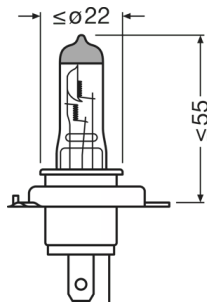

Dane elektryczne

Moc wejściowa	75 / 68 W ¹⁾
Napięcie nominalne	12 V
Moc znamionowa	60/55 W
Napięcie probiercze (pomiarowe)	13,2 V

¹⁾ Maksimum

Dane fotometryczne

Strumień świetlny	1650/1000 lm
Strumień świetlny, tolerancja	±12 / ±15 %

Physical Attributes & Dimensions

Średnica	13.0 mm
Masa produktu	21.30 g
Długość	82.0 mm
Trzonek (standardowe rozwiązanie)	P43t

Trwałość

Trwałość B3	80 / 200 hr ¹⁾
Trwałość Tc	160 / 400 hr ¹⁾

Karta katalogowa produktu