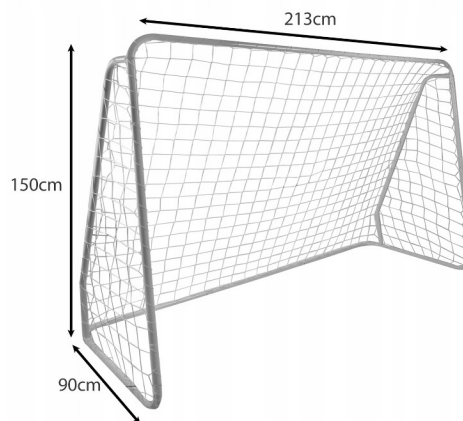

Siatka do bramki piłkarskiej 213x150x90 cm TRIZAND wzmocniona HDPE 2 mm biała

* Siatka do bramki piłkarskiej TRIZAND 213x150x90 cm to wytrzymała, wzmocniona siatka z mocnej linki HDPE, **stworzona do intensywnej gry w ogrodzie, na boisku i podczas treningów.** Jeśli obawiasz się, że siatka szybko się rozerwie, rozciągnie lub nie będzie pasować do Twojej bramki - ten model został zaprojektowany właśnie po to, aby wyeliminować te problemy. To solidne rozwiązanie **dla dzieci, młodzieży i dorosłych, którzy chcą grać bez ograniczeń**

Specyfikacja techniczna siatki:

- odporna siatka do piłki nożnej
- wyjątkowo lekka
- wymiary: **213 x 150 x 90 cm**
- wymiar oczka: **10 x 10 cm**
- grubość: **2 mm**
- waga: **0,351 kg**
- waga w opakowaniu: 0,364 kg
- marka: **TRIZAND**
- kolor: **biały**
- materiał: **HDPE**