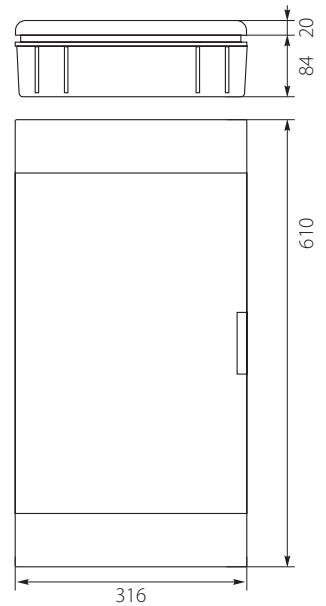

Rozdzielnica Podtynkowa SRp-36 (3x12) / Flush Distribution Board SRp-36 (3x12)

Nr kat. / Cat No.	Symbol	Typ / Type	Kolor / Colour	Wersja / Version	Max. przekrój przewodu / Max. wire cross - section	Waga [kg] / Weight	IP
2.36	SRp-36	3x12	biały / white	transparentne drzwi^{PC} / transparent door	25 mm²	2,6	IP40
2.136	SRp-36/B	3x12	biały / white	białe drzwi^{ABS} / white door	25 mm²	2,6	IP40

☐ Kolor biały / White colour - RAL 9003
☐ N+PE
☐ 1 szt. / 1 p.

PLOMBOWANIE / SEALING	Tworzywo ABS / ABS Plastic	68-75 mm	Zakres WYSOKOŚCI aparatów / HEIGHT range appliances	Zaciski PE / PE Terminals [mm²] 1x(11x(1,5-16) + 2x(6-25))
STABILNOŚĆ pracy / STABLE performance	II Klasa Ochronności / II Protection Class			Zaciski N / N Terminals [mm²] 3x(11x(1,5-16) + 2x(6-25))
1-36 modułów / 1-36 modules	ODPORNOŚĆ na uderzenia / IMPACT RESISTANCE			Unr 230/400V Uni 500V In 100A
				Spełnia normy / Meet the standard PN-EN 62208:2011