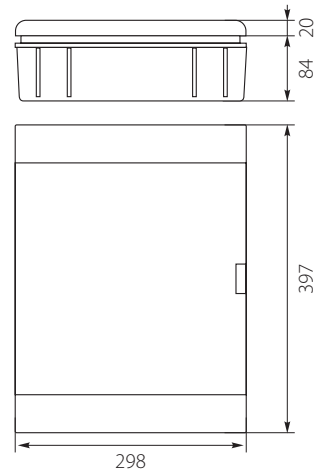

Rozdzielnica Podtynkowa SRp-24 (2x12) / Flush Distribution Board SRp-24 (2x12)

Nr kat. / Cat No.	Symbol	Typ / Type	Kolor / Colour	Wersja / Version	Max. przekrój przewodu / Max. wire cross - section	Waga [kg] / Weight	IP
2.5	SRp-24	2x12	biały / white	transparentne drzwi^{PC} / transparent door	25 mm²	1,6	IP40
2.15	SRp-24/B	2x12	biały / white	białe drzwi^{ABS} / white door	25 mm²	1,6	IP40

☐ Kolor biały / White colour - RAL 9003
☐ N+PE
☐ 1 szt. / 1 p.

PLOMBOWANIE / SEALING	Tworzywo ABS / ABS Plastic	68-75 mm	Zakres WYSOKOŚCI aparatów / HEIGHT range appliances	Zaciski PE / PE Terminals [mm²] 1x(11x(1,5-16) + 2x(6-25))
STABILNOŚĆ pracy / STABLE performance	II Klasa Ochronności / II Protection Class			Zaciski N / N Terminals [mm²] 2x(11x(1,5-16) + 2x(6-25))
1-24 modułów / 1-24 modules	ODPORNOŚĆ na uderzenia / IMPACT RESISTANCE			Unr 230/400V Uni 500V In 100A
				Spełnia normy / Meet the standard PN-EN 62208:2011