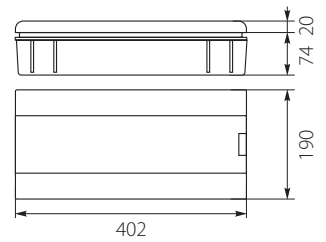

Nr kat. / Cat No.	Symbol	Typ / Type	Kolor / Colour	Wersja / Version	Max. przekrój przewodu / Max. wire cross - section	Waga [kg] / Weight	IP
2.4	SRp-18	1x18	biały / white	transparentne drzwi^{PC} / transparent door	25 mm²	1	IP40
2.14	SRp-18/B	1x18	biały / white	białe drzwi^{ABS} / white door	25 mm²	1,1	IP40

☐ Kolor biały / White colour - RAL 9003
☐ N+PE
☐ 1 szt. / 1 p.

Tworzywo ABS / ABS Plastic	68-75 mm	Zakres WYSOKOŚCI aparatów / HEIGHT range appliances	PLOMBOWANIE / SEALING	Zaciski PE / PE Terminals [mm²] 16x(1,5-16) + 3x(6-25)
STABILNOŚĆ pracy / STABLE performance	II Klasa Ochronności / II Protection Class			Zaciski N / N Terminals [mm²] 16x(1,5-16) + 3x(6-25)
1-18 modułów / 1-18 modules	ODPORNOŚĆ na uderzenia / IMPACT RESISTANCE			Unr 230/400V Uni 500V In 100A
				Spełnia normy / Meet the standard PN-EN 62208:2011