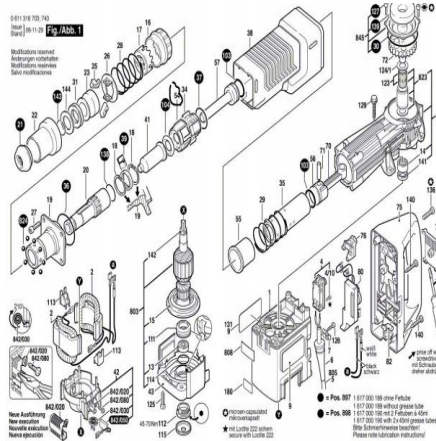

# Tarcza sterująca na bijak Bosch GSH11E 1610190019

## Galeria Produktu

## Parametry Techniczne

Parametr	Wartość
Kod producenta	13-054
Marka	bez marki
Rodzaj	bijak
EAN (GTIN)	5903794701984
Stan	Nowy