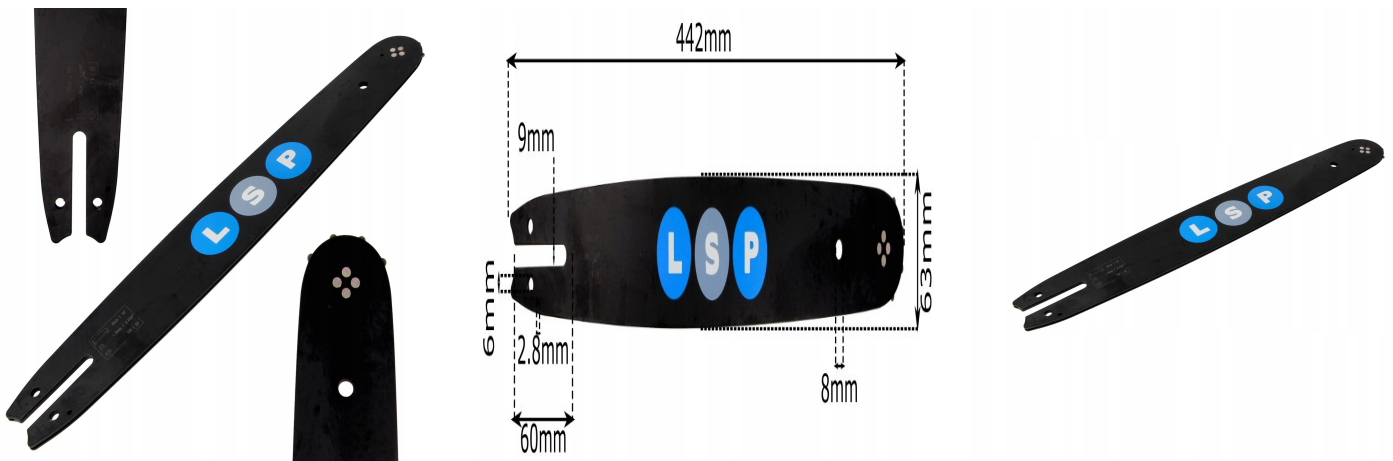

PROWADNICA DO PIŁY STIHL 55 OGNIW 40 CM 16" 3/8 38 1.3 MM MS170 MS180

Galeria Produktu

Opis Produktu

Uniwersalna prowadnica do piły / pilarki spalinowej o długości 40 CM o niskim profilu łańcucha 3/8 i szerokości rowka 1.3 mm

Ten model prowadnicy jest kompatybilny z pilarkami wielu popularnych marek, takich jak ALPINA, METABO, OLEO-MAC oraz STIHL, co czyni ją wszechstronnym wyborem zarówno dla profesjonalistów, jak i użytkowników indywidualnych.

Prowadnica do zastosowań półprofesjonalnych.

Prowadnica do piły spalinowej o długości 40 cm (16 cali) to niezastąpiony element wyposażenia każdej pilarki. Dzięki swojej precyzyjnie zaprojektowanej konstrukcji, doskonale sprawdzi się w różnorodnych zadaniach związanych z przycinaniem i cięciem drewna. Prowadnica o niskim profilu łańcucha 3/8 oraz szerokości rowka 1.3 mm zapewnia płynne i efektywne cięcie, minimalizując opory tarcia.

Ten model prowadnicy jest kompatybilny z pilarkami wielu popularnych marek, takich jak:

ALPINA, METABO, OLEO-MAC oraz STIHL co czyni ją wszechstronnym wyborem zarówno

dla profesjonalistów, jak i użytkowników indywidualnych.