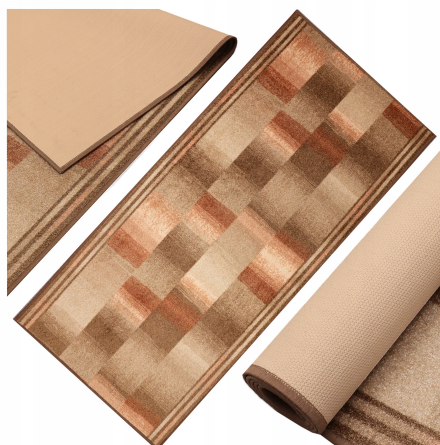

Chodnik na korytarz podgumowany dywan chodnik dywanowy 80x100 cm chodniki

Galeria Produktu

Opis Produktu

DYWAN CHODNIKOWY SZACHOWNICA CARMEL 80 x 100 CM - idealny rozmiar do przedpokoju, korytarza lub kuchni z ciepłym beżowo-brązowym wzorem

100% POLIAMID O WYSOKOŚCI RUNA 4 MM - wytrzymały, miękki w dotyku materiał zapewniający komfort pod stopami i amortyzację upadków

BEZPIECZNY DLA ZDROWIA - wykonany z wysokiej jakości poliamidu bez szkodliwych substancji chemicznych, idealny dla rodzin z dziećmi

Specyfikacja:

Marka: ALLVO

Wzór: SZACHOWNICA CARMEL

Wymiary dywanu: 80 x 100 cm

Wysokość runa: 4 mm

Materiał wierzchni: 100% poliamid

Materiał podkładu: antypoślizgowy

Ogrzewanie podłogowe: TAK

Obszycie krawędzi: TAK

Waga dywanu: 1,1kg

Zwijany w rolkę: TAK

Pielęgnacja: odkurzanie + profesjonalne czyszczenie

Parametry Techniczne

Parametr	Wartość
Marka	Allvo
Szerokość produktu	80
Długość	100
Grubość	4
Typ	gotowy
Materiał	poliamid
Kolor	żółty