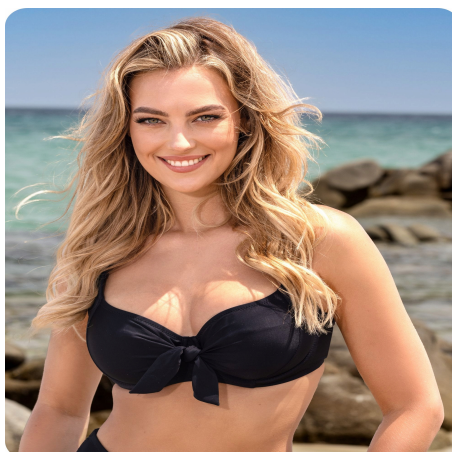

Biustonosz Kąpielowy Czarny Góra od Bikini Strój Kąpielowy 90E 46 3XL

Galeria Produktu

Opis Produktu

BIUSTONOSZ STROJU KĄPIELOWOWEGO

Oto propozycja dla pań, które lubią łączyć prostotę i wyrafinowanie. Miseczki w gładkim biustonoszu o bardzo kobiecym kroju zapewnią wsparcie i podtrzymanie piersi. Stanik posiada komfortowe, szerokie, regulowane ramiączka.

Rozmiar: 90E Kolor: czarny Szybkoschnący materiał Usztywniane miseczki Regulowane ramiączka Klasyczne fiszbiny Ochrona UV

* Tabela rozmiarów

1 - obwód w biuście

2 - obwód pod biustem

Parametry Techniczne

Parametr	Wartość
Marka	Ercole
EAN (GTIN)	5907381705669
Kod producenta	Góra bikini strój usztywniany czarny E13-90E
Model	Biustonosz kąpielowy góra stroju kąpielowego E13C
Rozmiar	90E
Linia	plus size (duże rozmiary)
Kolor	czarny
Wzór dominujący	bez wzoru
Materiał dominujący	poliamid
Płeć	kobieta
Fason góry	Biustonosz usztywniany
Kolor dodatkowy	czarny
Skład materiałowy	80% poliamid, 20% elastan
Zapięcie	zapięcie z tyłu
Cechy dodatkowe	błyszczący, ochrona UV, ozdobne paski, szerokie ramiączka, wielofunkcyjny
Stan	Nowy