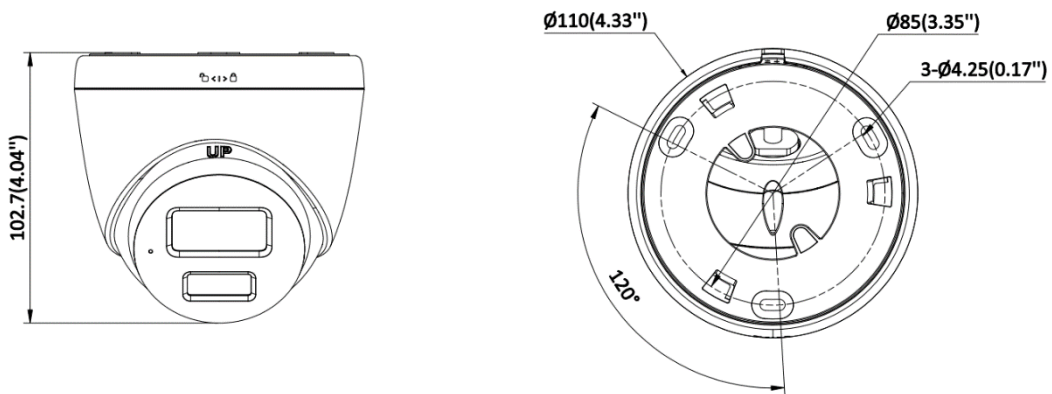

## ▪ Available Model

DS-2CD1367G2H-LIUF/SRB(2.8mm)

DS-2CD1367G2H-LIUF/SRB(4mm)

DS-2CD1367G2H-LIUF/SL(2.8mm)

DS-2CD1367G2H-LIUF/SL(4mm)

▪ **Dimension**

Unit:mm

▪ **Accessory**