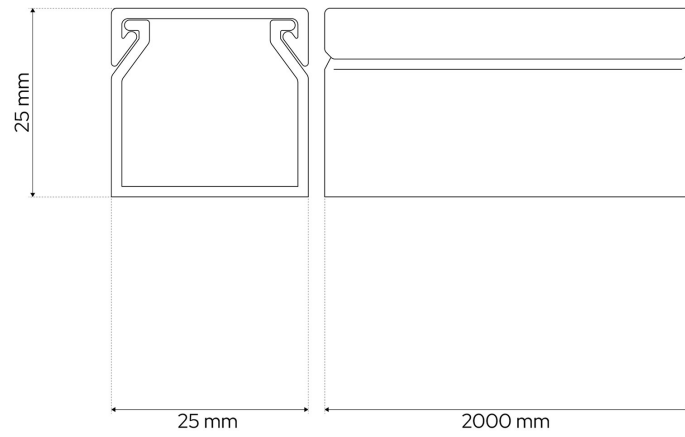

INDEX: EDO777742

EAN: 5906843831694

DANE TECHNICZNE:

Zastosowanie	Wewnętrzny
Rodzaj montażu	Natynkowy
Miejsce montażu	Sufit / ściana
Kolor	Antracytowy
Rodzaj pokrywy	Zatraskowa
Materiał	PCV
Temperatura pracy (°C)	+5 ~ +40
Stopień ochrony	IP40
Zawartość rtęci	Nie
Klasyfikacja wytrzymałości mechanicznej	IK04
Odporność na UV	Nie
Wilgotność przechowywania (%)	≤ 80
Taśma samoprzylepna	Nie
Szerokość (mm)	25
Długość (mm)	2000
Wysokość (mm)	25
Grubość (mm)	0,7
Długość opakowania (mm)	2050
Szerokość opakowania (mm)	210
Wysokość opakowania (mm)	130
Waga [g]	292
Waga kartonu zbiorczego (g)	12000
Ilość w kartonie zbiorczym (opk.)	40

Prezentowane zdjęcia mają charakter poglądowy i mogą odbiegać nieco od rzeczywistości. Wygląd może zależeć np. od ustawień monitora lub technologii druku. Dane przedstawione w tym dokumencie nie są prawnie wiążące i mogą ulec zmianie. Podane wyniki zostały uzyskane podczas badania konkretnego egzemplarza.