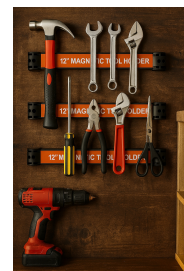

# Listwy Magnetyczne Na Ścianę Narzędzia Mocne Garaż Warsztat Uchwyt 3x35cm

## Opis produktu:

Listwy magnetyczne na ścianę to praktyczne rozwiązanie do przechowywania metalowych narzędzi w garażu, warsztacie czy pracowni majsterkowicza. Dzięki wykorzystaniu mocnego magnesu, narzędzia są zawsze pod ręką i na swoim miejscu. Magnetyczna listwa pozwala zaoszczędzić miejsce, zapewniając porządek i łatwy dostęp do narzędzi. Solidna konstrukcja i atrakcyjna kolorystyka sprawiają, że listwa doskonale komponuje się z profesjonalnym wyposażeniem warsztatowym.

## Dlaczego to świetny wybór?

- Mocny magnes
- Oszczędność miejsca
- Uniwersalne zastosowanie
- Prosty montaż
- Łatwy dostęp do narzędzi
- Kompaktowy rozmiar
- Trwała konstrukcja

## Cechy produktu:

Długość listwy	35 cm
Ilość sztuk	3
Udźwig	2,5 kg
Montaż	Ścienny
Kolor	Czarno-pomarańczowy
Materiał	Stal + tworzywo sztuczne
Zastosowanie	Do narzędzi metalowych
Trwałość	Odporna na uszkodzenia