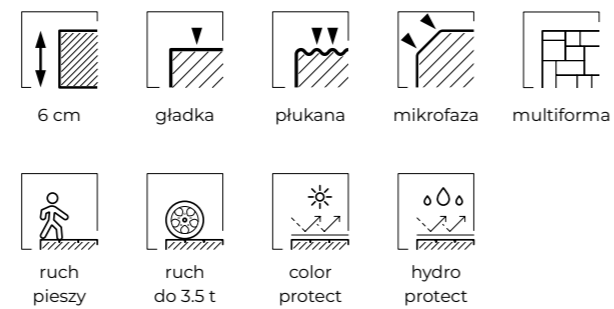

COMO

Przestrzeń we włoskim stylu

Nadaj swojemu otoczeniu włoski szyk i elegancję. Dzięki kostce brukowej COMO w trzech formatach i z delikatną mikrofazą stworzysz przestrzeń, w której Ty i Twoi goście poczujecie się wyjątkowo. Bogata paleta kolorów pozwoli Ci idealnie dopasować nawierzchnię do charakteru domu, a precyzyjne wykończenie zagwarantuje ponadczasowy efekt.

Przeznaczenie: podjazd, taras, chodnik, ogród, ścieżka, parking, przestrzeń publiczna.

Kształty i wymiary (cm):

Ilość sztuk na warstwie: A - 7 / B - 7 / C - 6

Grubość	Faktura	Wykończenie	Ilość na palecie	Waga palety [T]	Warstwy na palecie
6 cm	gładka / płukana	mikrofaza	11,88 m ²	ok. 1,57	11