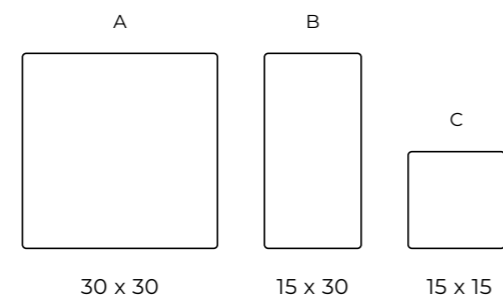

COMO

Przestrzeń we włoskim stylu

Nadaj swojemu otoczeniu włoski szyk i elegancję. Dzięki kostce brukowej COMO w trzech formatach i z delikatną mikrofazą stworzysz przestrzeń, w której Ty i Twoi goście poczujecie się wyjątkowo. Bogata paleta kolorów pozwoli Ci idealnie dopasować nawierzchnię do charakteru domu, a precyzyjne wykończenie zagwarantuje ponadczasowy efekt.

Przeznaczenie: podjazd, taras, chodnik, ogród, ścieżka, parking, przestrzeń publiczna.

Kształty i wymiary (cm):

Ilość sztuk na warstwie: A - 7 / B - 7 / C - 6

Grubość	Faktura	Wykończenie	Ilość na palecie	Waga palety [T]	Warstwy na palecie
6 cm	gładka / płukana	mikrofaza	11,88 m ²	ok. 1,57	11