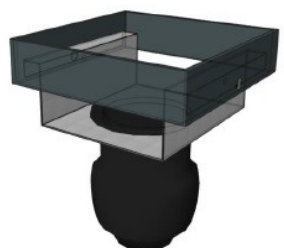

KARTA KATALOGOWA OPRAWY OŚWIETLeniOWEJ NA SŁUP OGRODZENiOWY
80x80mm lub 100x100mm

FENCELAMP MODERN TOP/M/01/09/20/LED

Dane techniczne aktualne na dzień 20.11.2020

Producent: F.H.U. Promeb
Krzysztof Poliński
876-193-96-57

Linia: - FenceLamp

Model: - TOP

Typ: - Modern

Oprawa oświetleniowa na słup ogrodzeniowy
80x80mm lub 100x100mm

Dane techniczne:

- Gwint żarówki E 27;
- Wymagany typ żarówki - LED;
- Maksymalna moc żarówki – 16 W;
- Kąt świecenia – 360°
- Napięcie wejściowe – 220-240V AC
50/60Hz;
- Wysokość oprawy na słupie – wymiar o
który należy obciąć słup, żeby zachować
wymiar pozostałych w ogrodzeniu- 45mm;
- Całkowita wysokość oprawy - 165 mm ;
- Kolor klosza – mleczny;
- Kolor obudowy – RAL podany przez
klienta;
- Daszek – koperta stalowa niska;
- Sposób montażu – przykręcana za
pomocą wkrętów;
- Klasa odporności : IP44